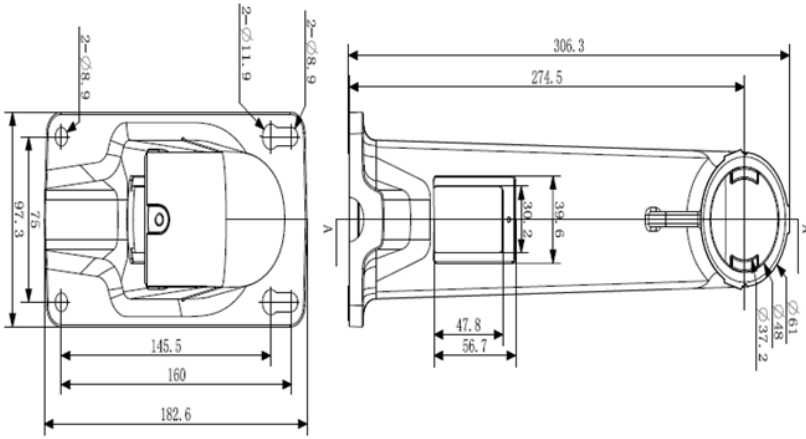

技术参数

产品型号	HVCP-4536KS	HVCP-4536IS
接口		
网络接口	1x RJ45, 10M/100M 网络自适应	
报警	7 路报警输入 / 2 路报警输出	
模拟视频输出	1x BNC	
音频接口	1 路音频输入 / 1 路音频输出	
RS485	Pelco-P, Pelco-D, 自适应	
前端存储	内置 MicroSD/SDHC/SDXC 插槽, 支持最大 256GB	
常规		
工作温度	-40° C ~ 70° C	
工作湿度	≤90%	
防护等级	IP67, IK10	IP67
电源	24 VAC/ Hi-PoE	
功耗 (最大)	60W	
材质	机身: 金属	
尺寸	Φ 231.1 × 355.6 mm	Φ 266.6 × 410 mm
重量	6kg	8kg

* 注意: 产品设计与产品规格若有升级、变更, 恕不另行通知

尺寸图

HVCP-4536KS

HVCP-4536IS

单位: mm

HVCP-ACM吊装支架

尺寸图

HVCP-AWM壁装支架