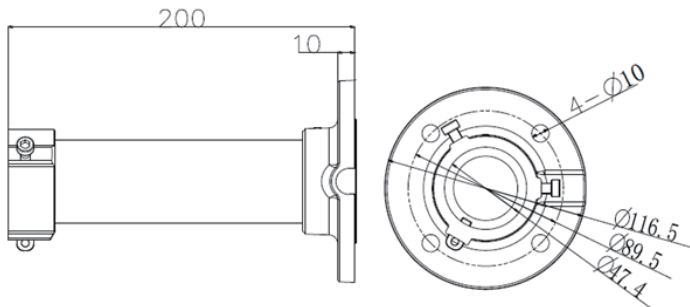

* 注意: 产品设计与产品规格若有升级、变更, 恕不另行通知

尺寸图

HVCP-4536KS

HVCP-4536IS

单位: mm

HVCP-ACM吊装支架

尺寸图

HVCP-AWM壁装支架