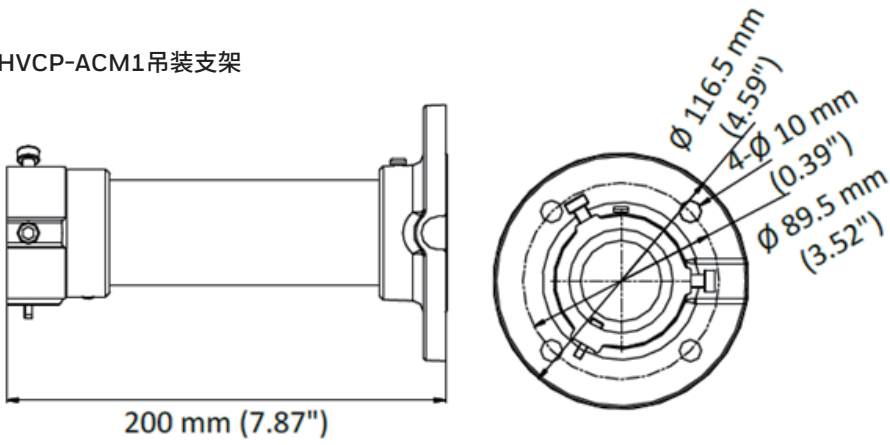

HVCP-ACM1吊装支架