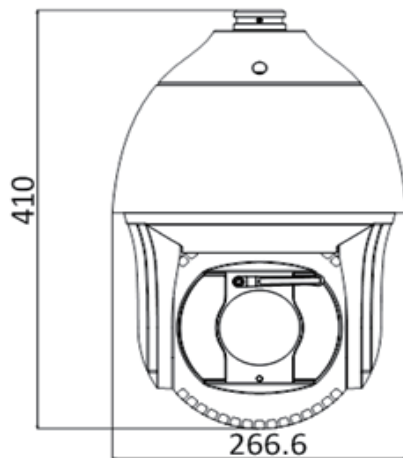

技术参数

产品型号	HVCP-4536KS	HVCP-4536IS
接口		
网络接口	1x RJ45, 10M/100M 网络自适应	
报警	7 路报警输入 / 2 路报警输出	
模拟视频输出	1x BNC	
音频接口	1 路音频输入 / 1 路音频输出	
RS485	Pelco-P, Pelco-D, 自适应	
前端存储	内置 MicroSD/SDHC/SDXC 插槽, 支持最大 256GB	
常规		
工作温度	-40° C ~ 70° C	
工作湿度	≤90%	
防护等级	IP67, IK10	IP67
电源	24 VAC/ Hi-PoE	
功耗 (最大)	60W	
材质	机身: 金属	
尺寸	Φ 231.1 × 355.6 mm	Φ 266.6 × 410 mm
重量	6kg	8kg

* 注意: 产品设计与产品规格若有升级、变更, 恕不另行通知

尺寸图

HVCP-4536KS

HVCP-4536IS

单位: mm

HVCP-ACM吊装支架

尺寸图

HVCP-AWM壁装支架