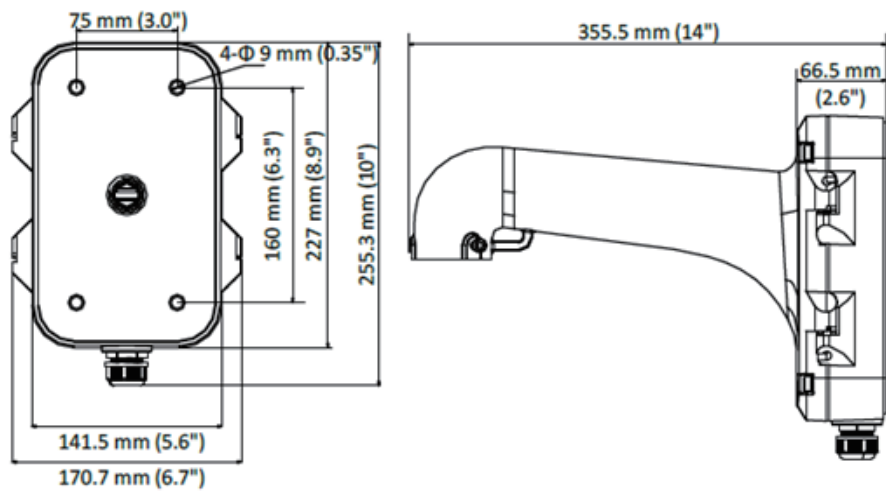

HVCP-AWM1壁装支架