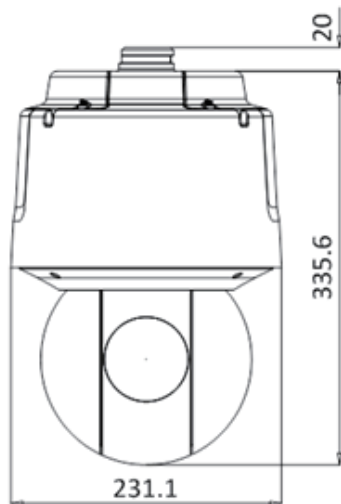

技术参数

产品型号	HVCP-4536KS	HVCP-4536IS
接口		
网络接口	1x RJ45, 10M/100M 网络自适应	
报警	7 路报警输入 / 2 路报警输出	
模拟视频输出	1x BNC	
音频接口	1 路音频输入 / 1 路音频输出	
RS485	Pelco-P, Pelco-D, 自适应	
前端存储	内置 MicroSD/SDHC/SDXC 插槽, 支持最大 256GB	
常规		
工作温度	-40° C ~ 70° C	
工作湿度	≤90%	
防护等级	IP67, IK10	IP67
电源	24 VAC/ Hi-PoE	
功耗 (最大)	60W	
材质	机身: 金属	
尺寸	Φ 231.1 × 355.6 mm	Φ 266.6 × 410 mm
重量	6kg	8kg

* 注意: 产品设计与产品规格若有升级、变更, 恕不另行通知

尺寸图

HVCP-4536KS

HVCP-4536IS

单位: mm

HVCP-ACM吊装支架

尺寸图

HVCP-AWM壁装支架