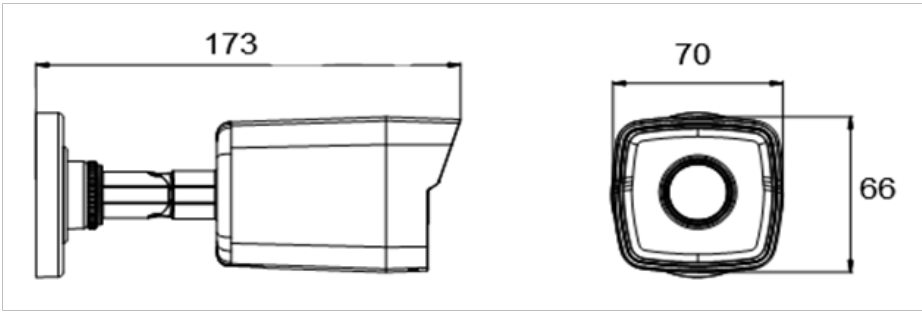

尺寸图

订购信息

HVCB-2200I	1080P 红外筒型网络摄像机, 1/2.8"CMOS,H.265+/H.265/H.264,TDN,DWDR,3DDNR,定 焦镜头(2.8/3.6/6/8mm 可选),红外距离 50m,支持移动侦 测,ONVIF,IP67,DC12V/PoE

霍尼韦尔智能建筑科技集团
大中华区智能建筑部

官方网站: www.honeywell.com.cn
服务热线: 400-840-2233

HBT-Security-HVCB-2200I-May.2019-CN/V2
© 2019 Honeywell International Inc.

THE
FUTURE
IS
WHAT
WE
MAKE IT

Honeywell