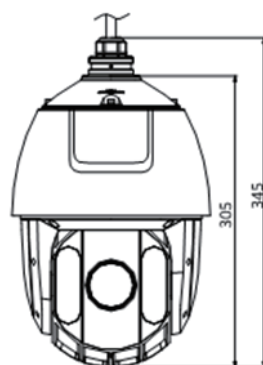

* 注意：产品设计与产品规格若有升级、变更，恕不另行通知

尺寸图

技术参数

产品型号	HVCP-2225I
接口	
网络接口	1x RJ45, 10M/100M 网络自适应
报警接口	2 路报警输入 / 1 路报警输出
音频接口	1 路音频输入 / 1 路音频输出
前端存储	内置 MicroSD/SDHC/SDXC 插槽, 支持最大 256GB
常规	
工作温度	-30° C ~ 65° C
工作湿度	≤90%
防护等级	IP66
电源	AC24V/ Hi-PoE
功耗	最大 30W
材质	金属
尺寸	Φ 208 × 345 mm
重量	3.3kg