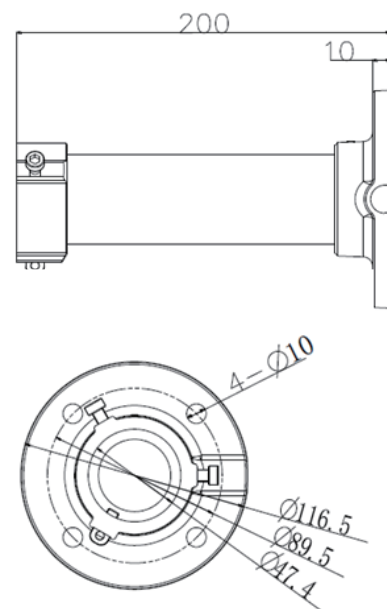

技术参数

产品型号	HVCP-2225I
接口	
网络接口	1x RJ45, 10M/100M 网络自适应
报警接口	2 路报警输入 / 1 路报警输出
音频接口	1 路音频输入 / 1 路音频输出
前端存储	内置 MicroSD/SDHC/SDXC 插槽, 支持最大 256GB
常规	
工作温度	-30° C ~ 65° C
工作湿度	≤90%
防护等级	IP66
电源	AC24V/ Hi-PoE
功耗	最大 30W
材质	金属
尺寸	Φ 208 × 345 mm
重量	3.3kg

订购信息

HVCP-2225I	1080P 25x 红外快球网络摄像机, 低照度, 1/2.8" CMOS, H.265+/H.265/H.264, TDN, WDR, 3DDNR, Defog, EIS, 25x 光学变焦 / 16x 数字变焦, 红外距离 150m, 支持三路码流, 支持智能分析, 支持 MicroSD 卡存储, 1 路音频输入 / 1 路音频输出, 2 路报警输入 / 1 路报警输出, ONVIF, IP66, AC24V/Hi-PoE
HVCP-ACM	吊装支架, 适合于快球网络摄像机安装
HVCP-AWM	壁装支架, 适合于快球网络摄像机安装

安装支架尺寸图

HVCP-ACM 吊装支架