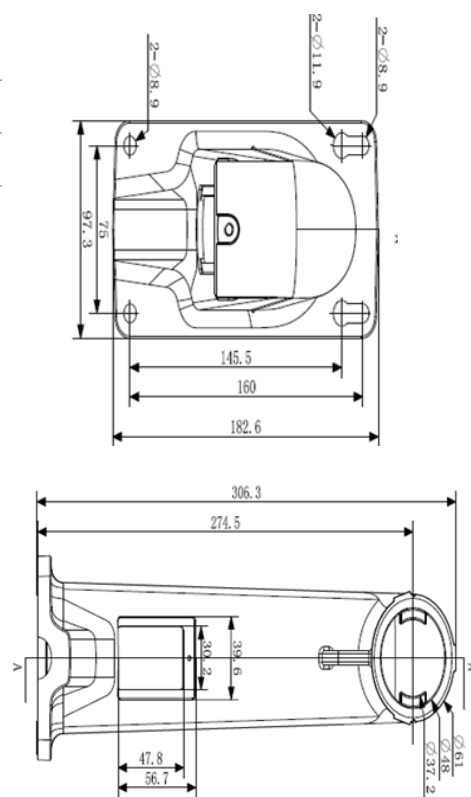

* 注意：产品设计与产品规格若有升级、变更，恕不另行通知

尺寸图

技术参数

产品型号	HVCP-2225I
接口	
网络接口	1x RJ45, 10M/100M 网络自适应
报警接口	2 路报警输入 / 1 路报警输出
音频接口	1 路音频输入 / 1 路音频输出
前端存储	内置 MicroSD/SDHC/SDXC 插槽, 支持最大 256GB
常规	
工作温度	-30° C ~ 65° C
工作湿度	≤90%
防护等级	IP66
电源	AC24V/ Hi-PoE
功耗	最大 30W
材质	金属
尺寸	Φ 208 × 345 mm
重量	3.3kg

安装支架尺寸图

HVCP-ACM 吊装支架

HVCP-AWM 壁装支架

霍尼韦尔智能建筑科技集团
大中华区智能建筑部

官方网站: www.honeywell.com.cn
服务热线: 400-840-2233

HBT-Security-HVCP-2225I-May.2019-CN/V2
© 2019 Honeywell International Inc.

THE
FUTURE
IS
WHAT
WE
MAKE IT