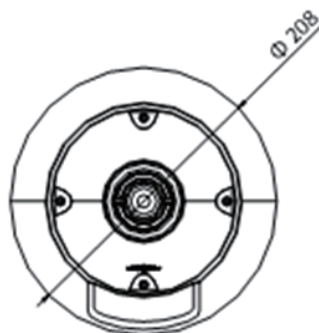

* 注意：产品设计与产品规格若有升级、变更，恕不另行通知

尺寸图

技术参数

产品型号	HVCP-2225I
接口	
网络接口	1x RJ45, 10M/100M 网络自适应
报警接口	2 路报警输入 / 1 路报警输出
音频接口	1 路音频输入 / 1 路音频输出
前端存储	内置 MicroSD/SDHC/SDXC 插槽, 支持最大 256GB
常规	
工作温度	-30° C ~ 65° C
工作湿度	≤90%
防护等级	IP66
电源	AC24V/ Hi-PoE
功耗	最大 30W
材质	金属
尺寸	Φ 208 × 345 mm
重量	3.3kg