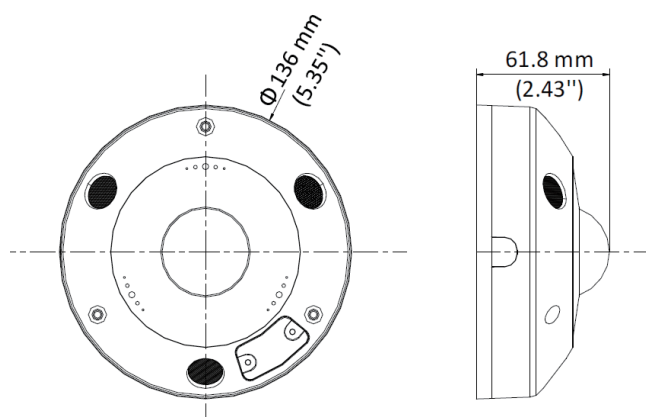

## 产品特性

- 360°/180° 鱼眼全景
- 1/1.7" 逐行扫描 CMOS
- 最高 20fps@4000x3000
- 支持多种画面预览模式
- 红外距离可达15米
- 内置3颗可单独控制红外LED
- 内置麦克风
- H.265高效压缩
- 支持前端智能分析
- IP66防护, IK10防暴
- 支持ONVIF协议
- 支持 PoE/ 24VDC 供电

## 尺寸图

单位 : mm (inch)