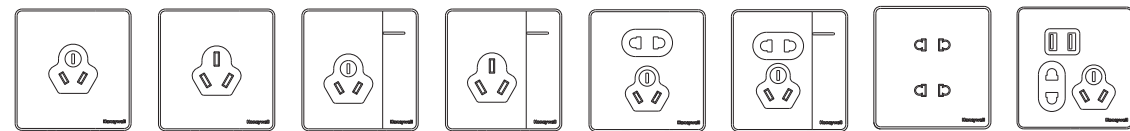

型号	名称	拉丝金	拉丝银	参数	备注
HUS103	10A三扁插座	1244000107	1244000155	10A 250V~	
HUS163	16A三扁插座	1244000109	1244000157	16A 250V~	
HUS103K	带开关10A三扁插座	1244000108	1244000156	10A 250V~	
HUS163K	带开关16A三扁插座	1244000110	1244000158	16A 250V~	
HUS1023	10A二极插座	1244000111	1244000159	10A 250V~	
HUS1023K	带开关10A二极插座	1244000112	1244000160	10A 250V~	
HUS1023K/2	带双控开关10A二极插座	1244000113	1244000161	10A 250V~	
HUS1022	10A双二扁圆插座	1244000114	1244000162	10A 250V~	
HUS1023USB	带USB充电二极插座	1244000141	1244000189	10A 250V~5V 2.4A