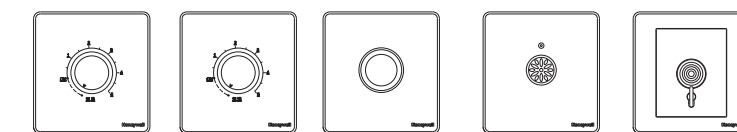

型号	名称	优雅白	优雅金	参数	备注
HU TG	调光开关	1244000019	1244000067		300W 220V~50/60Hz (白炽灯)
HU TS	调速开关	1244000020	1244000068		300W 220V~50/60Hz
HU HW/Y	人体感应开关(4线制)	1244000021	1244000069		白炽灯≤200W 荧光灯≤100W LED≤100W 220V~50/60Hz
HU SGK/Y	声光控开关(4线制)	1244000022	1244000070		白炽灯≤200W 荧光灯≤100W LED≤100W 220V~50/60Hz
HU BJ	报警开关	1244000047	1244000095		3A 250V
HU GX	刮须插座	1244000048	1244000096		20VA