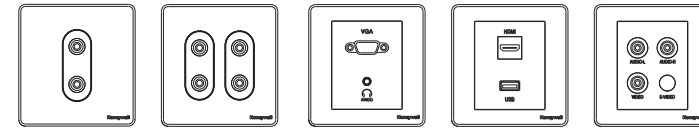

霍尼韦尔优雅(拉丝金\拉丝银)系列电工产品

型号	名称	拉丝金	拉丝银	参数	备注
HUSYX/2	一位音箱插座	1244000122	1244000170		
HUSYX/4	二位音箱插座	1244000123	1244000171		
HUSVF	VGA+F3.5插座	1244000119	1244000167		安装深度85mm
HUSUH	USB+HDMI插座	1244000120	1244000168		安装深度85mm
HUS3RSV	3RCA+S-Video插座	1244000121	1244000169		安装深度85mm