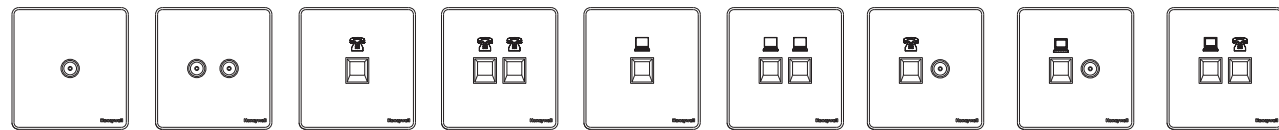

型号	名称	拉丝金	拉丝银	参数	备注
HUSTV	一位电视插座	1244000124	1244000172	5-850MHZ	
HUSTV/2	二位电视插座	1244000125	1244000173	5-850MHZ	
HUSDH	一位电话插座	1244000126	1244000174	RJ11	
HUSDH/2	二位电话插座	1244000127	1244000175	RJ11	
HUSDN	一位电脑插座	1244000128	1244000176	RJ45 Cat5e	
HUSDN/2	二位电脑插座	1244000129	1244000177	RJ45 Cat5e	
HUSTVDH	电视电话插座	1244000130	1244000178	RJ11	
HUSTVDN	电视电脑插座	1244000131	1244000179	RJ45 Cat5e	
HUSDHDN	电话电脑插座	1244000132	1244000180	RJ11, RJ45 Cat5e	
HUSKTVP	一位宽频电视插座	1244000133	1244000181	5-1000MHZ