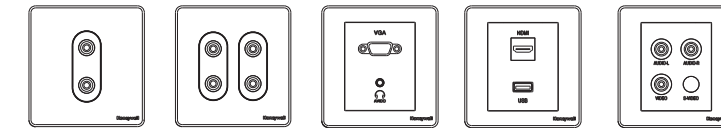

霍尼韦尔优雅(优雅金\优雅白)系列电工产品

型号	名称	优雅白	优雅金	参数	备注
HU YX/2	一位音箱插座	1244000026	1244000074		
HU YX/4	二位音箱插座	1244000027	1244000075		
HU VF	VGA+F3.5插座	1244000023	1244000071		安装深度85mm
HU UH	USB+HDMI插座	1244000024	1244000072		安装深度85mm
HU 3RSV	3RCA+S-Video插座	1244000025	1244000073		安装深度85mm