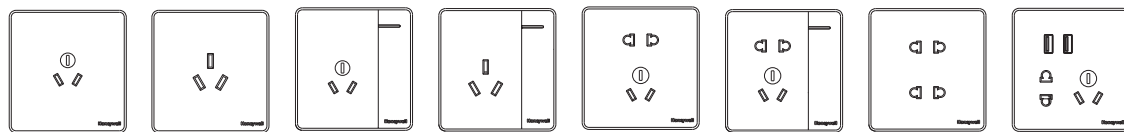

型号	名称	优雅白	优雅金	参数	备注
HU 103	10A三扁插座	1244000011	1244000059	10A 250V~	
HU 163	16A三扁插座	1244000013	1244000061	16A 250V~	
HU 103K	带开关10A三扁插座	1244000012	1244000060	10A 250V~	
HU 163K	带开关16A三扁插座	1244000014	1244000062	16A 250V~	
HU 1023	10A二极插座	1244000015	1244000063	10A 250V~	
HU 1023K	带开关10A二极插座	1244000016	1244000064	10A 250V~	
HU 1023K/2	带双控开关10A二极插座	1244000017	1244000065	10A 250V~	
HU 1022	10A双二扁圆插座	1244000018	1244000066	10A 250V~	
HU 1023USB	带USB充电二极插座	1244000045	1244000093	10A 250V~5V 2.4A