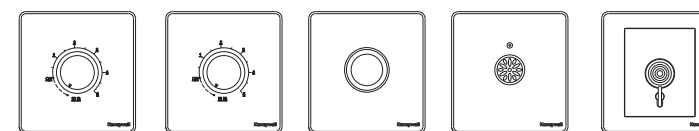

型号	名称	拉丝金	拉丝银	参数	备注
HUSTG	调光开关	1244000115	1244000163	300W 220V~50/60Hz (白炽灯)	
HUSTS	调速开关	1244000116	1244000164	300W 220V~50/60Hz	
HUSHW/Y	人体感应开关(4线制)	1244000117	1244000165	白炽灯≤200W 荧光灯≤100W LED≤100W 220V~50/60Hz	
HUSSGK/Y	声光控开关(4线制)	1244000118	1244000166	白炽灯≤200W 荧光灯≤100W LED≤100W 220V~50/60Hz	
HUSBJ	报警开关	1244000143	1244000191	3A 250V