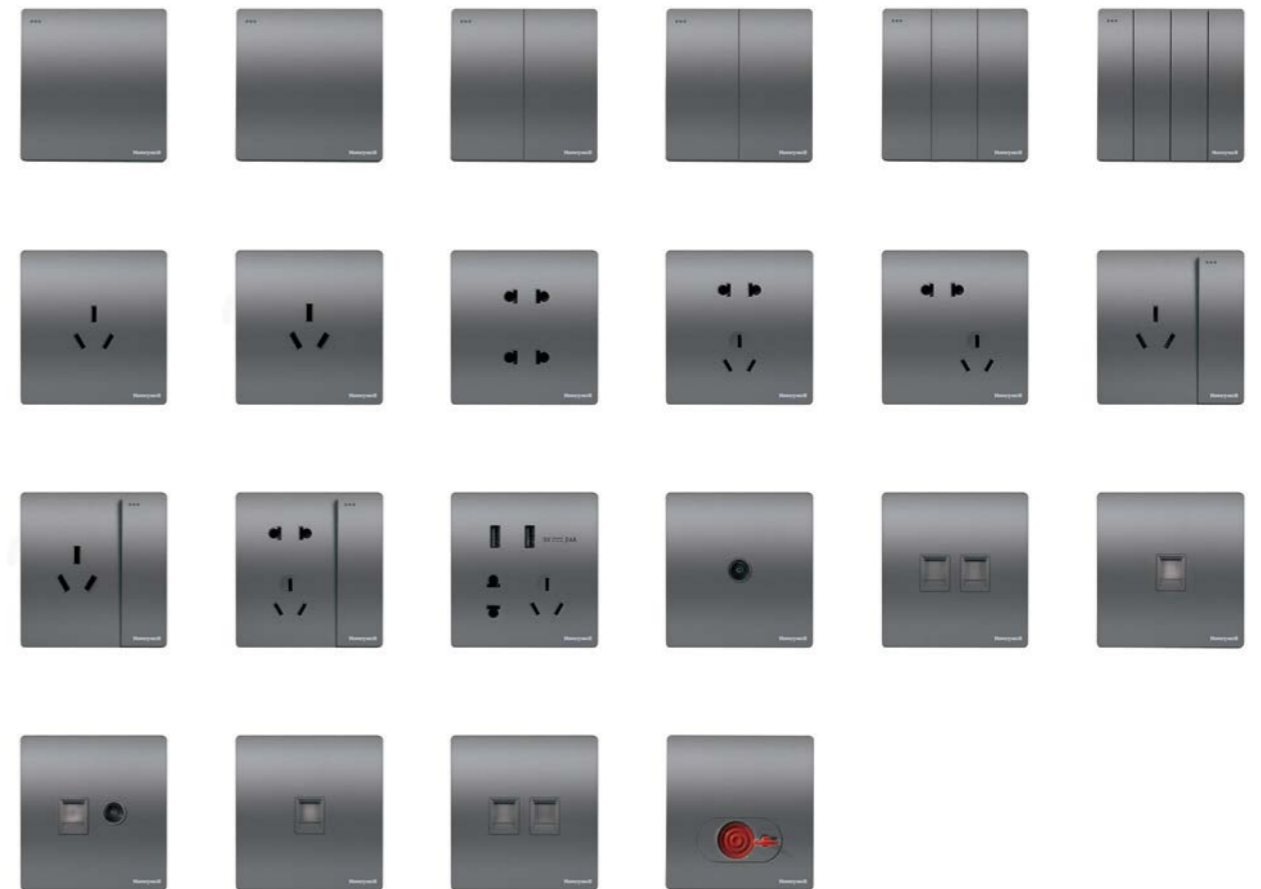

太空灰

HEU开关插座及电子类