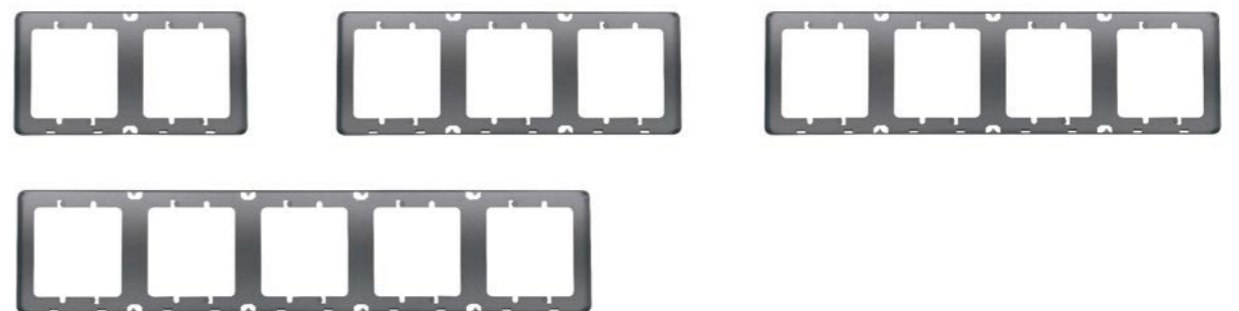

优雅白

HEU开关插座及电子类

HEU连体框

太空灰

HEU开关插座及电子类

HEU连体框