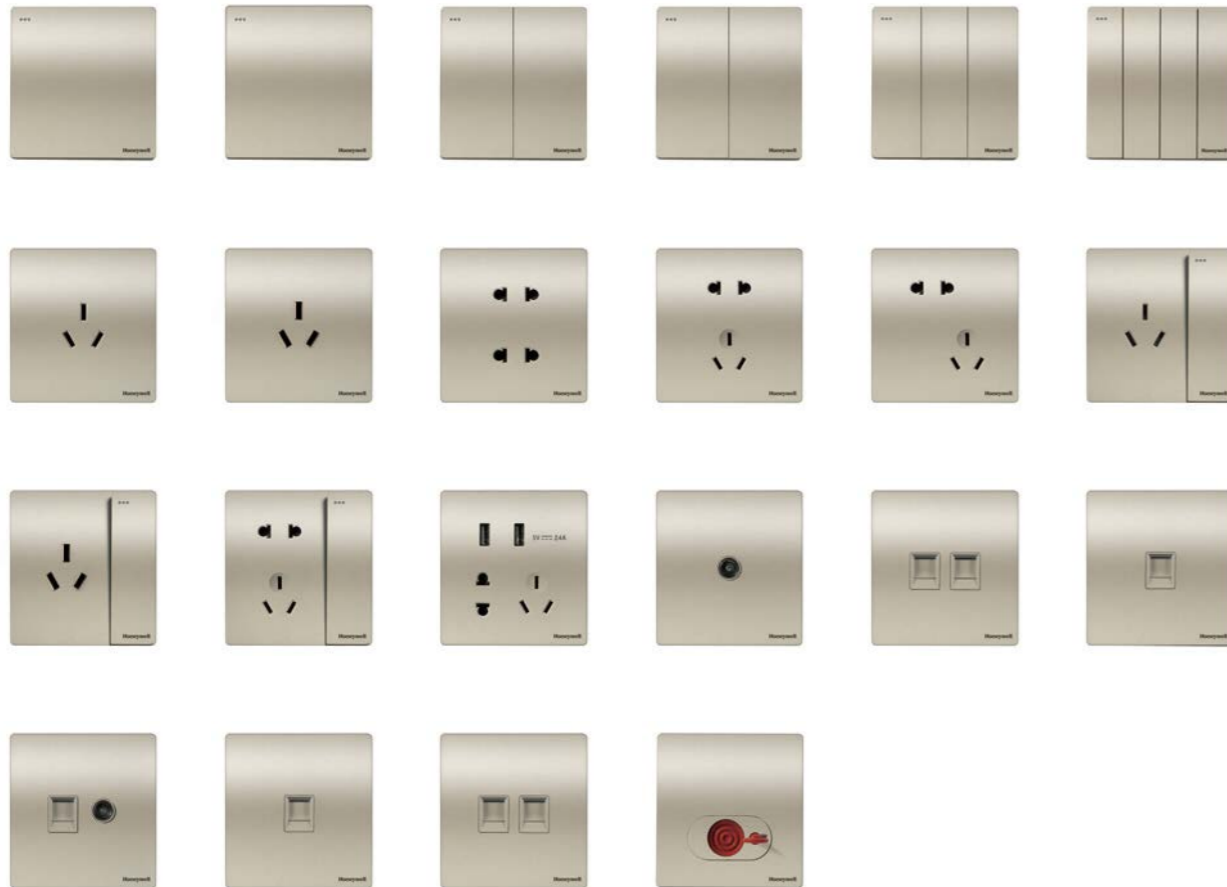

HEU境尚可连体安装
满足更多安装需求
适应多样化应用场景

一位单极开关

三扁插座

带开关二极插座

USB二极插座

优雅白

HEU开关插座及电子类

HEU连体框

太空灰

HEU开关插座及电子类

HEU连体框

优雅金

HEU开关插座及电子类

HEU连体框

HEU境尚无边框面板系列

SKU	产品型号	产品描述
1903000001	HEU1Q/1Y	HEU1Q/1Y 一位单极开关
1903000002	HEU1Q/2Y	HEU1Q/2Y 一位双控开关
1903000003	HEUDK/1Y	HEUDK/1Y 一位多点控制开关
1903000004	HEU2Q/1Y	HEU2Q/1Y 二位单极开关
1903000005	HEU2Q/2Y	HEU2Q/2Y 二位双控开关
1903000006	HEUDK/2Y	HEUDK/2Y 二位多点控制开关
1903000007	HEU3Q/1Y	HEU3Q/1Y 三位单极开关
1903000008	HEU3Q/2Y	HEU3Q/2Y 三位双控开关
1903000009	HEU4Q/1Y	HEU4Q/1Y 四位单极开关
1903000010	HEU4Q/2Y	HEU4Q/2Y 四位双控开关

SKU	产品型号	产品描述
1903000011	HEU103	HEU103 10A三扁插座
1903000014	HEU163	HEU163 16A三扁插座
1903000013	HEU1022	HEU1022四孔插座
1903000016	HEU1023	HEU1023 10A连体二三极插座
1903000012	HEU103K	HEU103K 带开关10A三扁插座
1903000017	HEU1023K	HEU1023K 带开关10A二三极插座
1903000015	HEU163K	HEU163K 带开关16A三扁插座
1903000018	HEU1023K/2	HEU1023K/2 带双控开关10A连体二三极插座