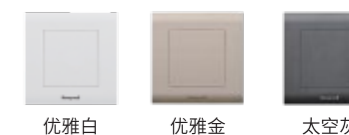

※所有产品均以实物为准