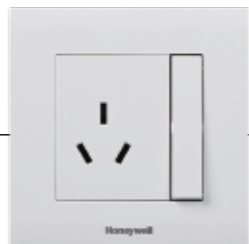

### HKB博远中板系列

「经典中板  
内敛大度」

全系列产品严格执行新国标  
安全永不停歇

笼式螺钉大容量接线端子  
可容纳三根4mm<sup>2</sup>电源线  
有效保护且易于安装接线

开关插座接线  
螺丝防脱落设计  
安全省心

开关40000次以上  
纯阻寿命  
插座5000次以上寿命

机械开关插座符合  
GB/T 16915.1, GB/T 2099.1,  
GB/T 1002等要求