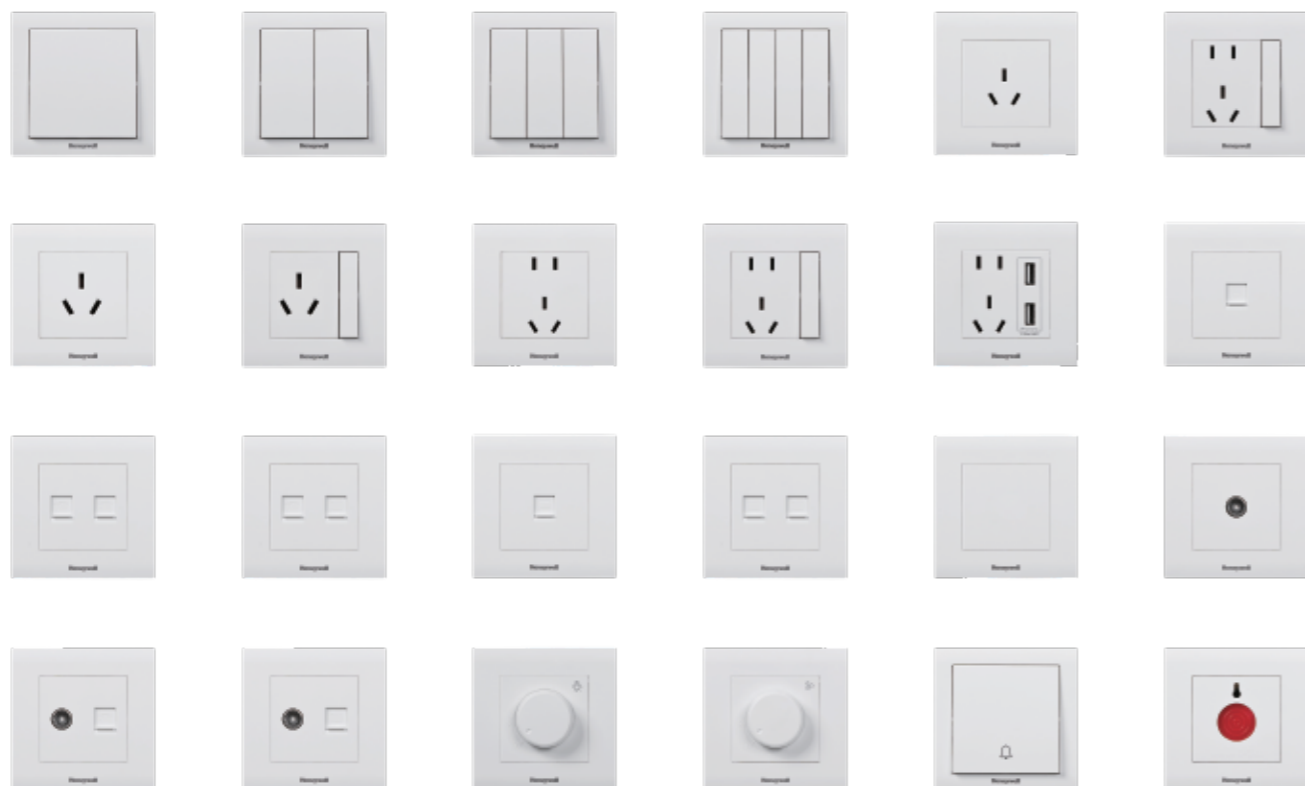

优雅白

HKB 开关插座和电子类