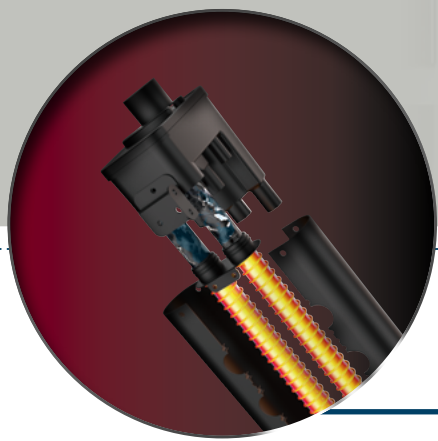

## 3秒速加热

打破传统烧水方式

拒绝半生水

喝多少烧多少

热水温水想喝就喝 (备注1)