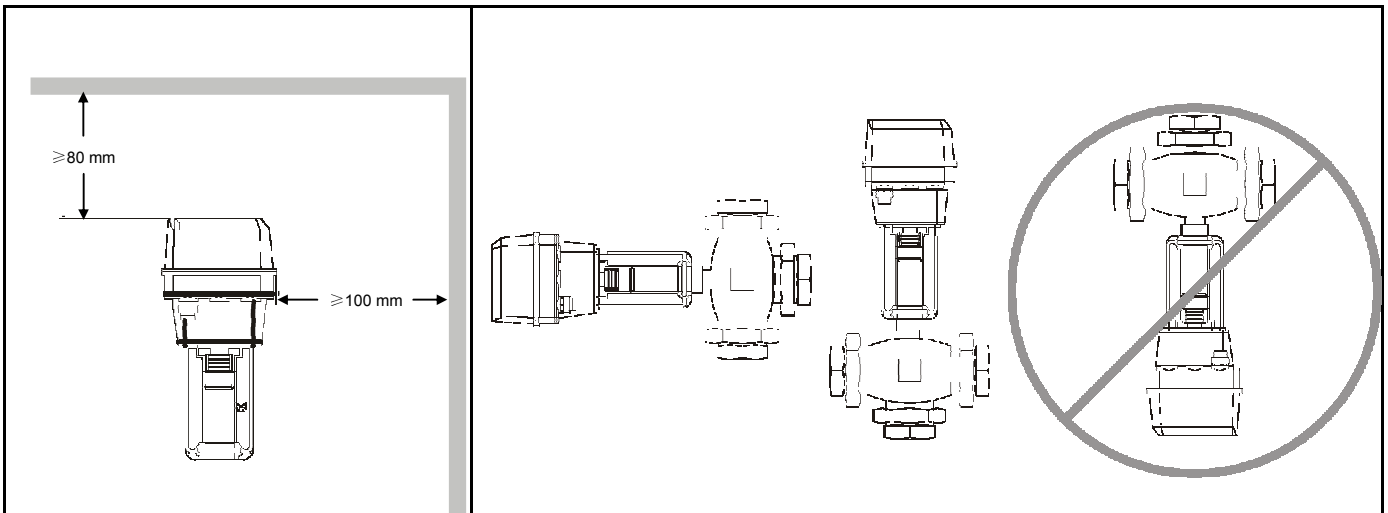

ML7425A6016

Electric Linear Valve Actuator

INSTALLATION INSTRUCTION · 安装说明

A1-A7: Installation · 安装

A1

A2

A3

A4