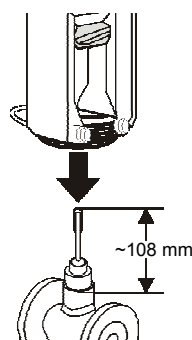

ML7425A6016

Electric Linear Valve Actuator

INSTALLATION INSTRUCTION · 安装说明

A1-A7: Installation · 安装

A1

A2

A3

A4