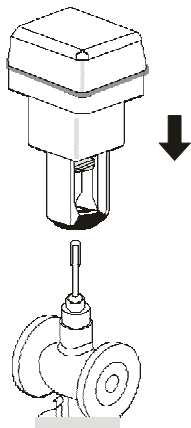

ML7425A6016

Electric Linear Valve Actuator

INSTALLATION INSTRUCTION · 安装说明

A1-A7: Installation · 安装

A1

A2

A3

A4