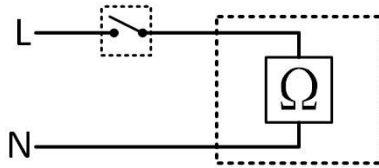

M400 系列电热执行器

安装说明

接线图

尺寸图 (mm)

安装示意图

运行时间

M400 Thermoelectric Actuator

INSTALLATION INSTRUCTIONS

Wiring Diagram

Dimension (mm)

Installation Diagram

Open and Close time