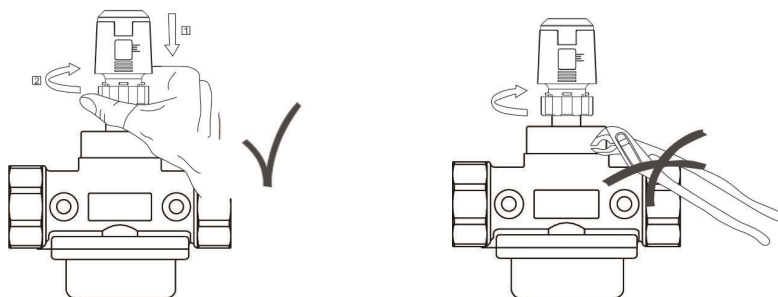

M400 系列电热执行器

安装说明

接线图

尺寸图 (mm)

安装示意图

运行时间

M400 Thermoelectric Actuator

INSTALLATION INSTRUCTIONS

Wiring Diagram

Dimension (mm)

Installation Diagram

Open and Close time