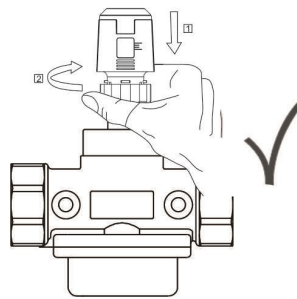

M400 系列电热执行器

安装说明

接线图

尺寸图 (mm)

安装示意图

运行时间

M400 Thermoelectric Actuator

INSTALLATION INSTRUCTIONS

Wiring Diagram

Dimension (mm)

Installation Diagram

Open and Close time