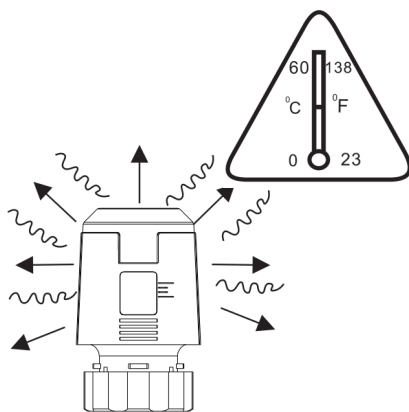

M400 系列电热执行器

安装说明

接线图

尺寸图 (mm)

安装示意图

运行时间

M400 Thermoelectric Actuator

INSTALLATION INSTRUCTIONS

Wiring Diagram

Dimension (mm)

Installation Diagram

Open and Close time