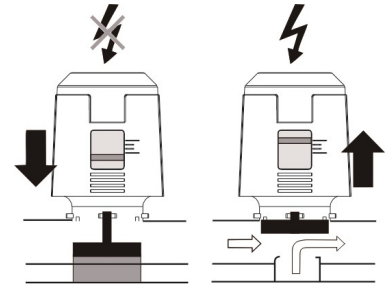

M400 系列电热执行器

安装说明

接线图

尺寸图 (mm)

安装示意图

运行时间

M400 Thermoelectric Actuator

INSTALLATION INSTRUCTIONS

Wiring Diagram

Dimension (mm)

Installation Diagram

Open and Close time