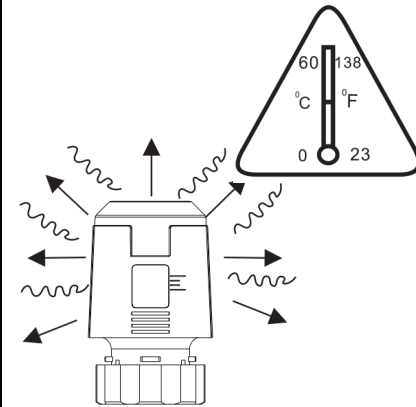

M400 系列电热执行器

安装说明

接线图

尺寸图 (mm)

安装示意图

运行时间

M400 Thermoelectric Actuator

INSTALLATION INSTRUCTIONS

Wiring Diagram

Dimension (mm)

Installation Diagram

Open and Close time