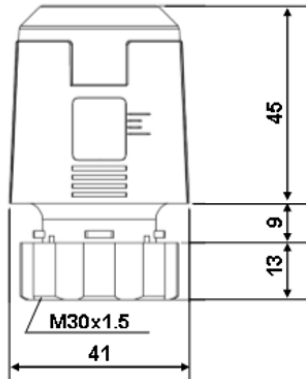

M400 系列电热执行器

安装说明

接线图

尺寸图 (mm)

安装示意图

运行时间

M400 Thermoelectric Actuator

INSTALLATION INSTRUCTIONS

Wiring Diagram

Dimension (mm)

Installation Diagram

Open and Close time