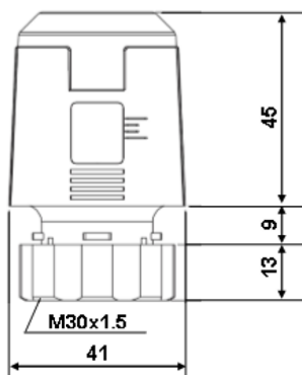

M400 系列电热执行器

安装说明

接线图

尺寸图 (mm)

安装示意图

运行时间

M400 Thermoelectric Actuator

INSTALLATION INSTRUCTIONS

Wiring Diagram

Dimension (mm)

Installation Diagram

Open and Close time