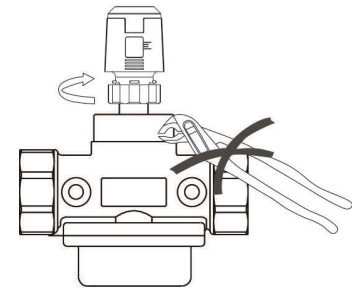

M400 系列电热执行器

安装说明

接线图

尺寸图 (mm)

安装示意图

运行时间

M400 Thermoelectric Actuator

INSTALLATION INSTRUCTIONS

Wiring Diagram

Dimension (mm)

Installation Diagram

Open and Close time