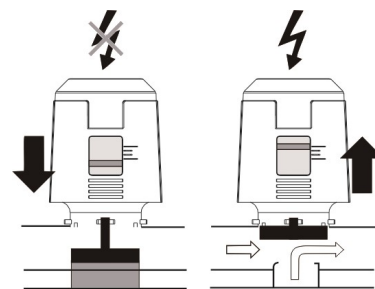

M400 系列电热执行器

安装说明

接线图

尺寸图 (mm)

安装示意图

运行时间

M400 Thermoelectric Actuator

INSTALLATION INSTRUCTIONS

Wiring Diagram

Dimension (mm)

Installation Diagram

Open and Close time