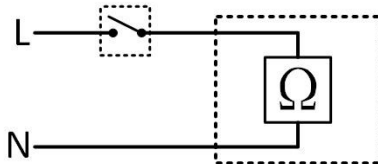

M400 系列电热执行器

安装说明

接线图

尺寸图 (mm)

安装示意图

运行时间

M400 Thermoelectric Actuator

INSTALLATION INSTRUCTIONS

Wiring Diagram

Dimension (mm)

Installation Diagram

Open and Close time