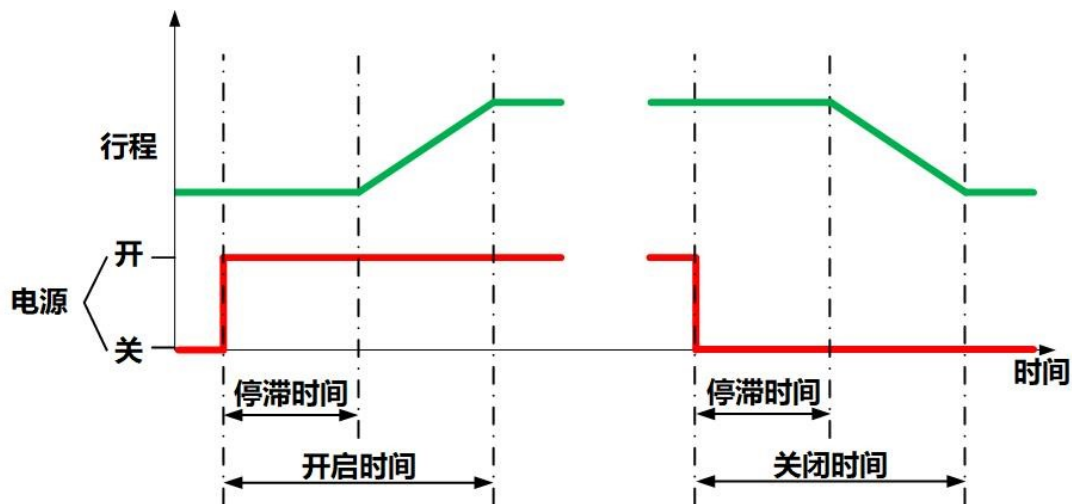

M400 系列电热执行器

安装说明

接线图

尺寸图 (mm)

安装示意图

运行时间

M400 Thermoelectric Actuator

INSTALLATION INSTRUCTIONS

Wiring Diagram

Dimension (mm)

Installation Diagram

Open and Close time