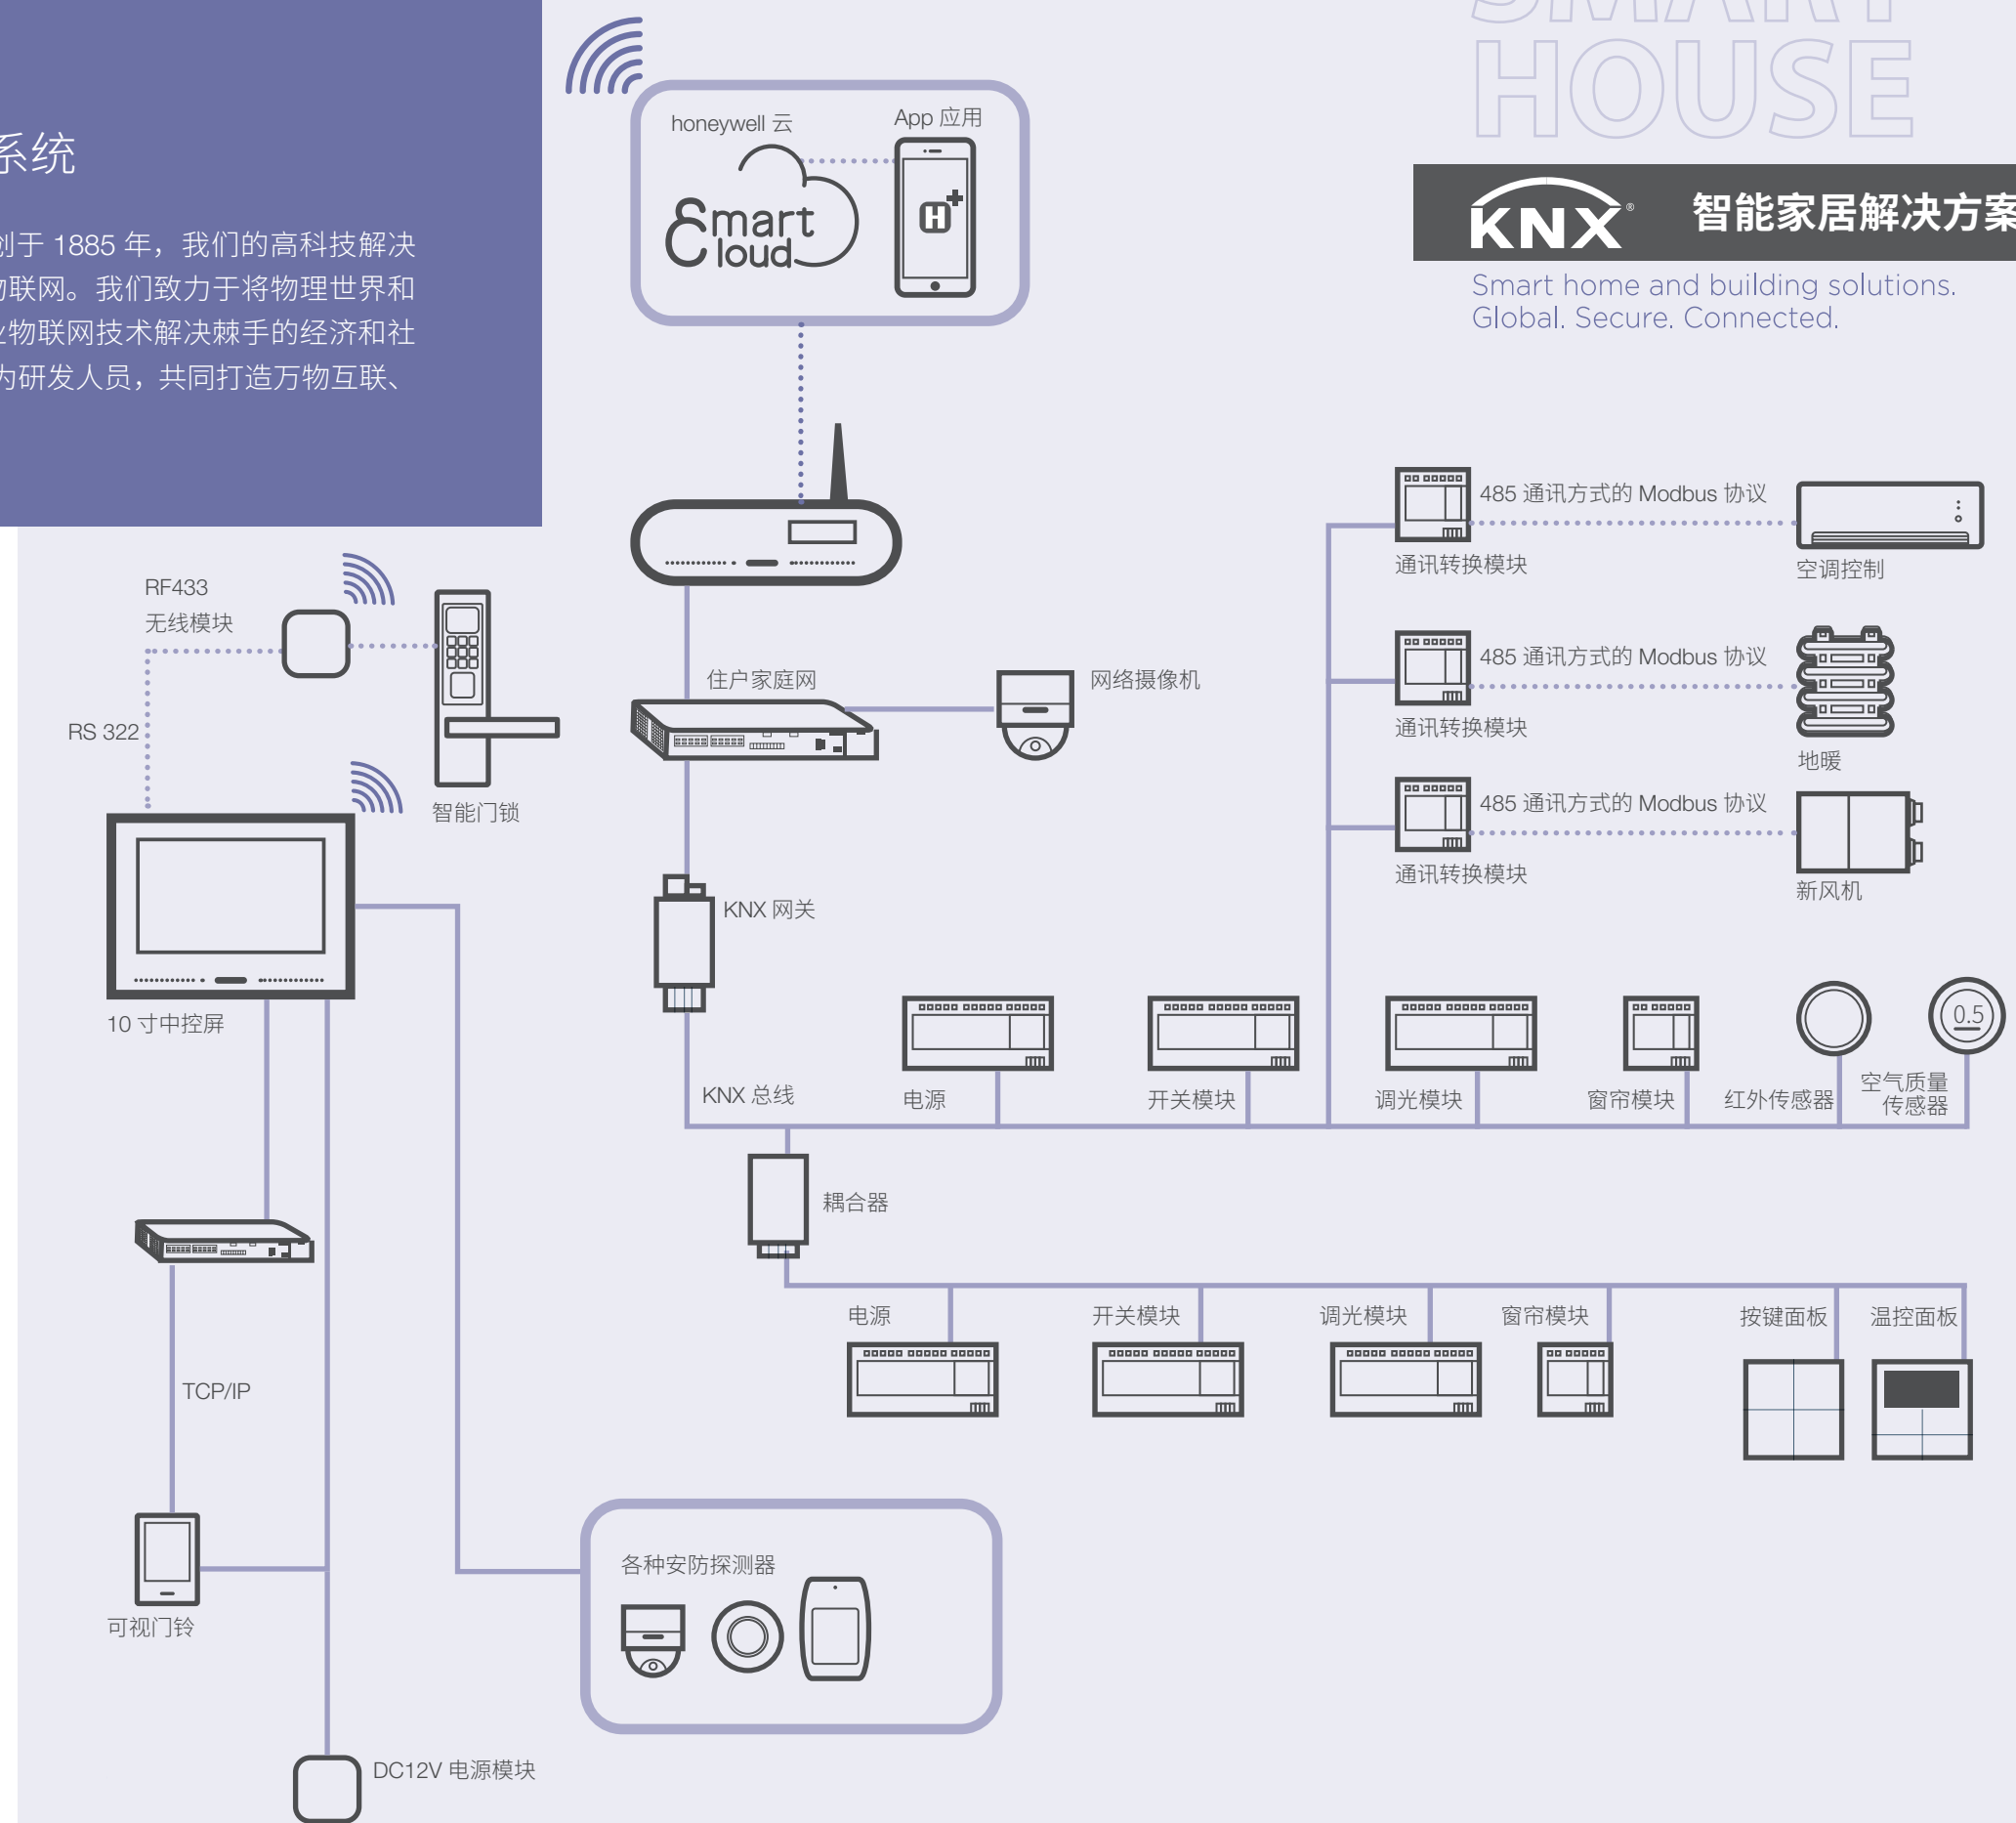

科技改变生活 智慧简化生活

安全的生活、清新的空气、洁净的水质

舒适的温湿度、柔和的光线……

霍尼韦尔，秉持自动化控制领域百年经验和行业领先技术
为全球上千万住宅用户提供运行稳定的智能家居解决方案
化繁为简，助您智能生活尽在掌控

100 多年前，霍尼韦尔发明世界上第一个温控器，全球销量第一。
霍尼韦尔的产品走进全球逾 1.5 亿家庭；智能家居解决方案每年
系统安装量逾 1,500 万套

霍尼韦尔高度重视产品及服务的质量，持之以恒、精益求精。
霍尼韦尔智能家居整体解决方案让您体验个性化设计和服务，
打造安全、健康、舒适的人居生活

智能可靠的云备份：通过霍尼韦尔专属云平台可定期自动或手动备份设备配置信息到云平台，在设备配置错误或更换时，可通过云服务恢复配置，不会丢失原始数据。

SMART HOUSE

KNX 智能家居解决方案

Smart home and building solutions.
Global. Secure. Connected.

+ KNX 系统智能家居

霍尼韦尔智能家居系统高度集成安防、新风、温控、灯光、窗帘等系统；通过数字可视对讲主机控制屏幕，灵活调用多种定制化及 64 种标准家居场景。

我们的解决方案更可基于霍尼韦尔云服务平台，使用手机 APP 一键完成对室内场景及各种家电设备的远程实时监控。霍尼韦尔智能家居系统还可集成第三方品牌的空调、地暖、新风系统及灯光控制模块。

触发指令系统的操作面板

- 全局场景控制
- 多功能的集中控制与管理（灯光、窗帘、音乐、温度等）
- 多联安装框
- 安防系统轻松布、撤

YOU DO MOST OF THINGS WITH USER INTERFACES