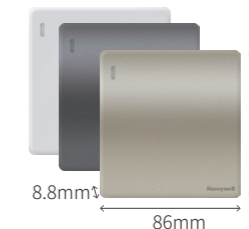

汲取现代美学设计灵感
采用优质加工工艺
品质卓越
历久弥新
适用传统及智能装饰需求
为现代家装增添色彩梦

高雅臻简

无边框设计
典雅融合
彰显尊贵品质

至臻质表

高阻燃PC面板材质
质感触手可及
为高贵环境画上点睛之笔

秀美灵动

颜色多种可选
PC款可选优雅白色、金色、灰色
轻薄尺寸轻松融合

智美辉映