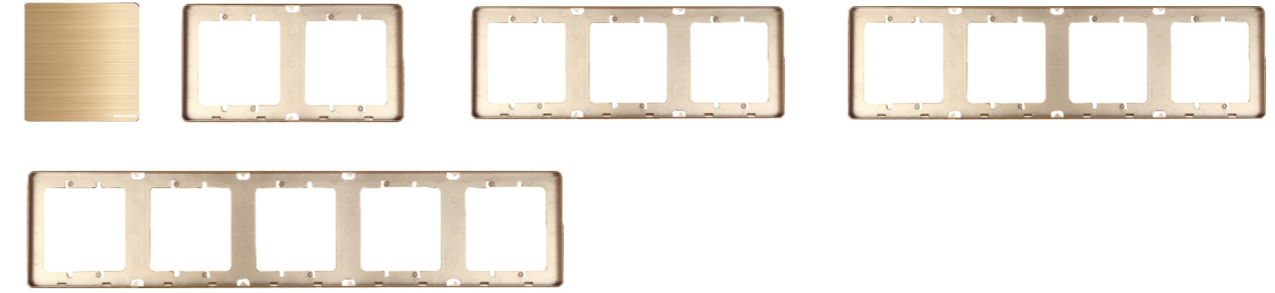

HAM 致雅无边框面板系列

No	产品型号	产品描述 (中文)	技术参数	执行标准
18	HAMYX/2-GBM	HAMYX/2-GBM 一位音箱插座-拉丝金		GB/T/T 11318.1
19	HAMYX/4-GBM	HAMYX/4-GBM 二位音箱插座-拉丝金		GB/T/T 11318.1
20	HAMTV-GBM	HAMTV-GBM 一位电视插座-拉丝金	5-850MHz	GY/T 140 GY/T 137
21	HAMDH-GBM	HAMDH-GBM 一位电话插座-拉丝金	RJ11, 4 line	YD/T 577
22	HAMDH/2-GBM	HAMDH/2-GBM 二位电话插座-拉丝金	RJ11, 4 line	YD/T 577
23	HAMDN-GBM	HAMDN-GBM 一位六类电脑插座-拉丝金	RJ45, Cat5e	YD/T 926.3
24	HAMDN/2-GBM	HAMDN/2-GBM 二位六类电脑插座-拉丝金	RJ45, Cat5e	YD/T 926.3
25	HAMTVDH-GBM	HAMTVDH-GBM 电视电话插座-拉丝金	5-850MHz,RJ11	GY/T 140 GY/T 137 YD/T 577
26	HAMTVDN-GBM	HAMTVDN-GBM 电视六类电脑插座-拉丝金	5-850MHz,RJ45	GY/T 140 GY/T 137 YD/T 926.3
27	HAMDHDN-GBM	HAMDHDN-GBM 电话六类电脑插座-拉丝金	RJ11,RJ45	YD/T 577 YD/T 926.3
28	HAMKTVP-GBM	HAMKTVP-GBM 一位宽频电视插座-拉丝金	5-1000MHz	GY/T 140 GY/T 137

※所有产品均以实物为准

※所有产品均以实物为准

HAM 致雅无边框面板系列

No	产品型号	产品描述 (中文)	技术参数	执行标准
16	HAMTG-GBM	HAMTG-GBM 调光开关-拉丝金	300W 220V~50/60Hz (白炽灯)	GB/T 16915.2
17	HAMTS-GBM	HAMTS-GBM 调速开关-拉丝金	300W 220V~50/60Hz	GB/T 16915.2
34	HAMJK/Y-GBM	HAMJK/Y-GBM 插卡取电延时开关-拉丝金	16A 220V~50/60Hz	GB/T 16915.2
35	HAMML/S2-GBM	HAMML/S2-GBM 请勿打扰 请即清理门外显示带门铃开关-拉丝金	0.5A 220V~	GB/T 16915.2
38	HAM1023USB-GBM	HAM1023USB-GBM 带USB充电二三极插座-拉丝金	二三插座: 10A 250V~ USB充电: 5VDC 2.4A	GB/T 2099.1 GB/T 1002 GB 4943.1 GB 17625.1 JB/T 12148 GB 9254
39	HAMML/S1-GBM	HAMML/S1-GBM 请勿打扰 门外显示带门铃开关-拉丝金	0.5A 220V~	GB/T 16915.2
40	HAMBJ-GBM	HAMBJ-GBM 报警开关-拉丝金	3A 250V~	GB/T 16915.2

HAM 致雅无边框面板系列

No	产品型号	产品描述 (中文)	技术参数	执行标准
29	HAMMB-GBM	HAMMB-GBM 空白面板-拉丝金		GB/T 17466.1
30	HAM286-GBM	HAM286-GBM 连体框-拉丝金		GB/T 17466.1
31	HAM386-GBM	HAM386-GBM 连体框-拉丝金		GB/T 17466.1
32	HAM486-GBM	HAM486-GBM 连体框-拉丝金		GB/T 17466.1
33	HAM586-GBM	HAM586-GBM 连体框-拉丝金		GB/T 17466.1