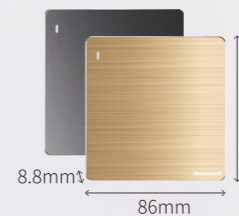

端雅高贵

无边框设计
 大道至简
 彰显风雅气质

秀外慧中

精细金属拉丝面板
 精致细节成就大雅之堂

巧艺灵敏

颜色多种可选
 金属款可选拉丝金色、银色
 轻薄尺寸聘婷秀雅

点动纯平智能开关
采用无边框设计
周边圆润圆弧过渡
简洁大气

开关按钮4°旋转角度
贴合手感
美观大方