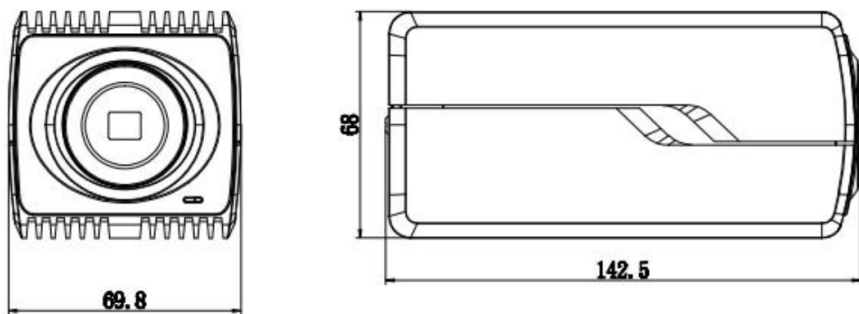

产品尺寸图

单位: mm

订购信息

HVCB-2750	2MP 枪型网络摄像机, 人脸抓拍摄像机, 1/1.8" 逐行扫描CMOS, H.265/H.264/MJPEG, TDN, ABF, 120dB宽动态, 25fps@1920 × 1080, 三码流, 前端智能分析, 支持256GB移动存储, ONVIF, 24VAC/ 12VDC/ PoE

霍尼韦尔智能建筑科技集团
中国安防事业部

官方网站: www.honeywell.com.cn
服务热线: 400-840-2233

ONVIF和ONVIF logo是ONVIF Inc.的商标。
霍尼韦尔保留更改产品设计或规格的权利, 恕不另行通知。

BA-Security-HVCB-2750-Jan.2024-CN/V1
© 2024 Honeywell International Inc.

THE
FUTURE
IS
WHAT
WE
MAKE IT

Honeywell