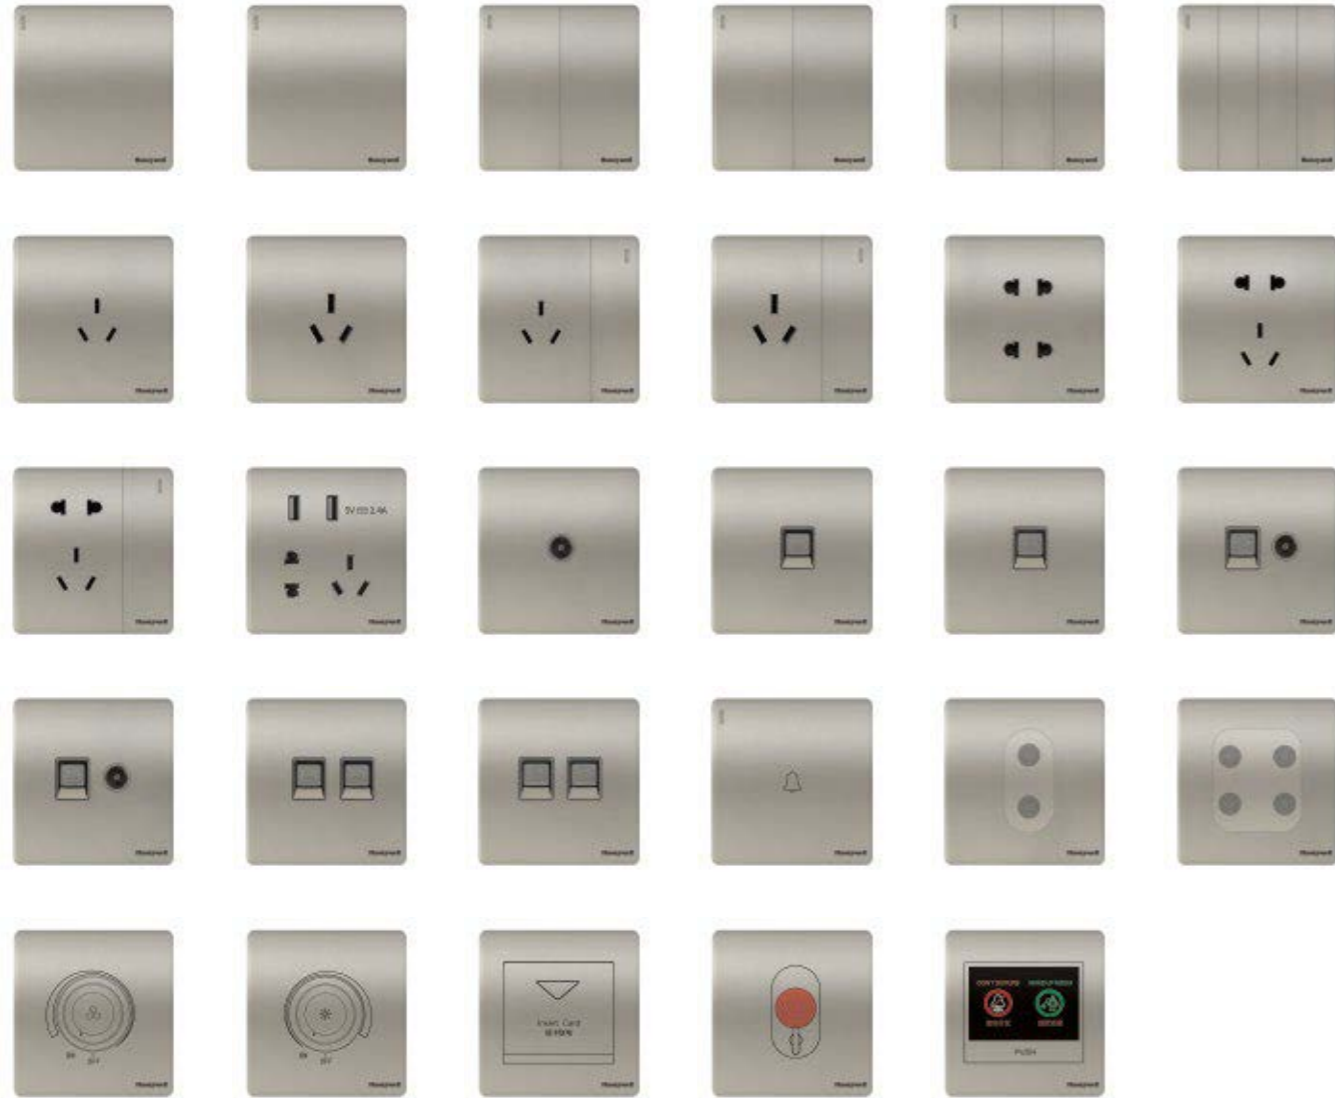

HAB 开关插座及电子类

HAB 连体框

※所有产品均以实物为准

太空灰

HAB 开关插座及电子类

HAB 连体框

※所有产品均以实物为准

优雅金

HAB 开关插座及电子类

HAB 连体框

※所有产品均以实物为准

HAB 智臻高端智能无边框面板系列

No	产品型号	产品描述 (中文)	技术参数	执行标准
1	HAB1Q/1Y	HAB1Q/1Y一位单极开关	10AX 250V~	GB/ T16915.1
2	HAB1Q/2Y	HAB1Q/2Y 一位双控开关	10AX 250V~	GB/T 16915.1
3	HABML	HABML一位门铃开关	10A 250V~	GB/T 16915.1
4	HAB2Q/1Y	HAB2Q/1Y二位单极开关	10AX 250V~	GB/T 16915.1
5	HAB2Q/2Y	HAB2Q/2Y二位双控开关	10AX 250V~	GB/T 16915.1
6	HAB3Q/1Y	HAB3Q/1Y三位单极开关	10AX 250V~	GB/T 16915.1
7	HAB3Q/2Y	HAB3Q/2Y 三位双控开关	10AX 250V~	GB/T 16915.1
8	HAB4Q/1Y	HAB4Q/1Y 四位单极开关	10AX 250V~	GB/T 16915.1
9	HAB4Q/2Y	HAB4Q/2Y 四位双控开关	10AX 250V~	GB/T 16915.1
38	HABDK/1	HABDK/1 一位多点控制开关	10AX 250V~	GB/T 16915.1
39	HABDK/2	HABDK/2 二位多点控制开关	10AX 250V~	GB/T 16915.1