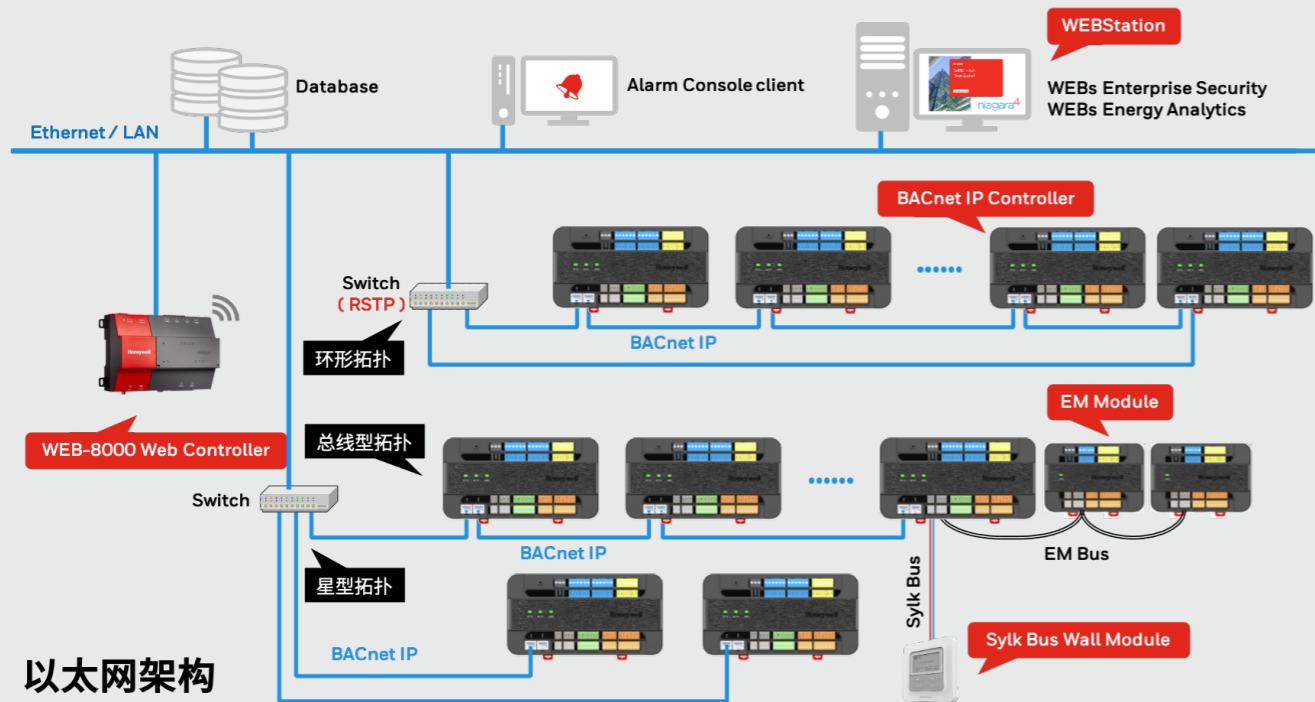

基于Web的智慧建筑解决方案

霍尼韦尔 WEBS-N4 是一套基于 Web 的智慧建筑解决方案，广泛应用于楼宇自控、工业控制、能源管理、安防管理等各个领域。受益于完全开放、互联、互操作的系统架构特性，WEBS-N4 以前所未有的方式，具备了驾驭智能建筑的能力，从根本上改变了设备、系统和人的连接方式，进而改变了人们操控、优化和管理设备与系统的方式。

完全基于Web

WEBS-N4 完全基于 HTML5 标准提供一系列的丰富功能，用户可以使用任何主流的 Web 浏览器就能轻松地访问和操控系统，不再需要客户端工作站，不需要安装特定插件，也没有用户访问数量的限制。使用户获得更简单，更具震撼力的交互体验，为用户全面掌控数据和决策提供可能。

数据触手可及

WEBS-N4 优化的工作流程使用户可以基于强大的标签系统来快速查找数据。系统内置的搜索引擎、可自定义的视图、基于角色安全性的实时故障诊断和快速导航，这一切都让数据变得触手可及。如今用户可以从任何一个维度组织、定义、导航、检索、归档和管理数据。

灵活易用的用户界面

WEBS-N4 强大的高级 Web 图表、数据仪表盘、数据标签和基于标签的导航系统让用户交互更人性也更多样。如今，当客户需求发生变更时，系统集成商不再需要重新设计仪表盘和构建页面。系统的实时仪表盘可以立即进行故障排除、快速显示数据并具有吸引人的可视化效果。

易于集成

WEBS-N4 支持包括 BACnet、Lonworks、Modbus、OPC、KNX、oBIX 等各种国际标准和行业标准协议。不同厂商的各种设备，都可以简单快速地集成到 WEBS 系统中。系统通过建立统一的对象模型，实现数据共享和互操作。不再需要网关，也不需要依赖于特定的产品和供应商，就可轻松实现跨系统数据集成。

跨系统数据互联 为智能建筑而生

灵活的混合网络架构

WEBStation 管理软件

- 可用于物联网的软件平台，提供工程组态和图形化用户界面的服务器管理软件
- 不限数量的用户，支持无限数量的用户通过互联网 / 局域网和标准 Web 浏览器访问
- 支持基于标签的数据管理和分析，支持多种数据库和格式进行企业级数据存档

WEB-8000 系统控制器

- WEBs系统的核心控制单元，嵌入式系统级高性能网络控制器 / 服务器平台
- 提供集成、监控、数据记录、报警、时间表和网络管理等功能
- 支持多种协议和互联网标准，分布式数据管理单元和边缘计算单元