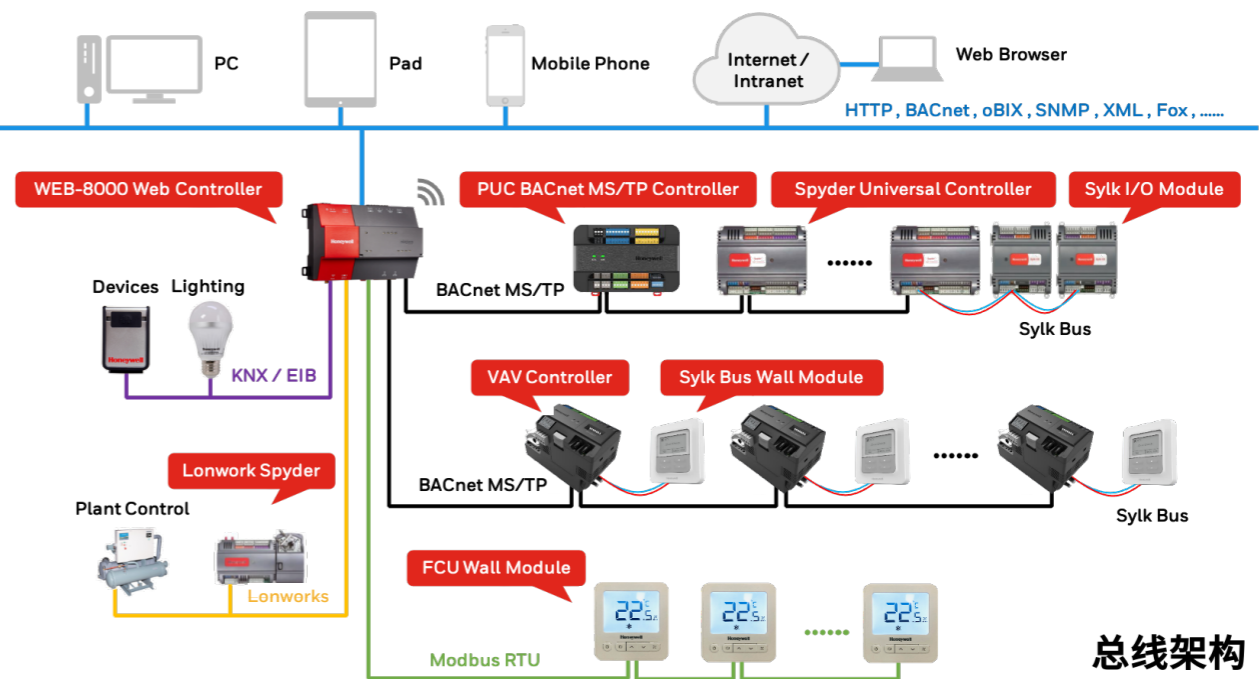

基于Web的智慧建筑解决方案

霍尼韦尔 WEBS-N4 是一套基于 Web 的智慧建筑解决方案，广泛应用于楼宇自控、工业控制、能源管理、安防管理等各个领域。受益于完全开放、互联、互操作的系统架构特性，WEBS-N4 以前所未有的方式，具备了驾驭智能建筑的能力，从根本上改变了设备、系统和人的连接方式，进而改变了人们操控、优化和管理设备与系统的方式。

完全基于Web

WEBS-N4 完全基于 HTML5 标准提供一系列的丰富功能，用户可以使用任何主流的 Web 浏览器就能轻松地访问和操控系统，不再需要客户端工作站，不需要安装特定插件，也没有用户访问数量的限制。使用户获得更简单，更具震撼力的交互体验，为用户全面掌控数据和决策提供可能。

数据触手可及

WEBS-N4 优化的工作流程使用户可以基于强大的标签系统来快速查找数据。系统内置的搜索引擎、可自定义的视图、基于角色安全性的实时故障诊断和快速导航，这一切都让数据变得触手可及。如今用户可以从任何一个维度组织、定义、导航、检索、归档和管理数据。

灵活易用的用户界面

WEBS-N4 强大的高级 Web 图表、数据仪表盘、数据标签和基于标签的导航系统让用户交互更人性也更多样。如今，当客户需求发生变更时，系统集成商不再需要重新设计仪表盘和构建页面。系统的实时仪表盘可以立即进行故障排除、快速显示数据并具有吸引人的可视化效果。

易于集成

WEBS-N4 支持包括 BACnet、Lonworks、Modbus、OPC、KNX、oBIX 等各种国际标准和行业标准协议。不同厂商的各种设备，都可以简单快速地集成到 WEBS 系统中。系统通过建立统一的对象模型，实现数据共享和互操作。不再需要网关，也不需要依赖于特定的产品和供应商，就可轻松实现跨系统数据集成。

跨系统数据互联 为智能建筑而生

灵活的混合网络架构

WEBStation 管理软件

- 可用于物联网的软件平台，提供工程组态和图形化用户界面的服务器管理软件
- 不限数量的用户，支持无限数量的用户通过互联网 / 局域网和标准 Web 浏览器访问
- 支持基于标签的数据管理和分析，支持多种数据库和格式进行企业级数据存档

WEB-8000 系统控制器

- WEBs系统的核心控制单元，嵌入式系统级高性能网络控制器 / 服务器平台
- 提供集成、监控、数据记录、报警、时间表和网络管理等功能
- 支持多种协议和互联网标准，分布式数据管理单元和边缘计算单元