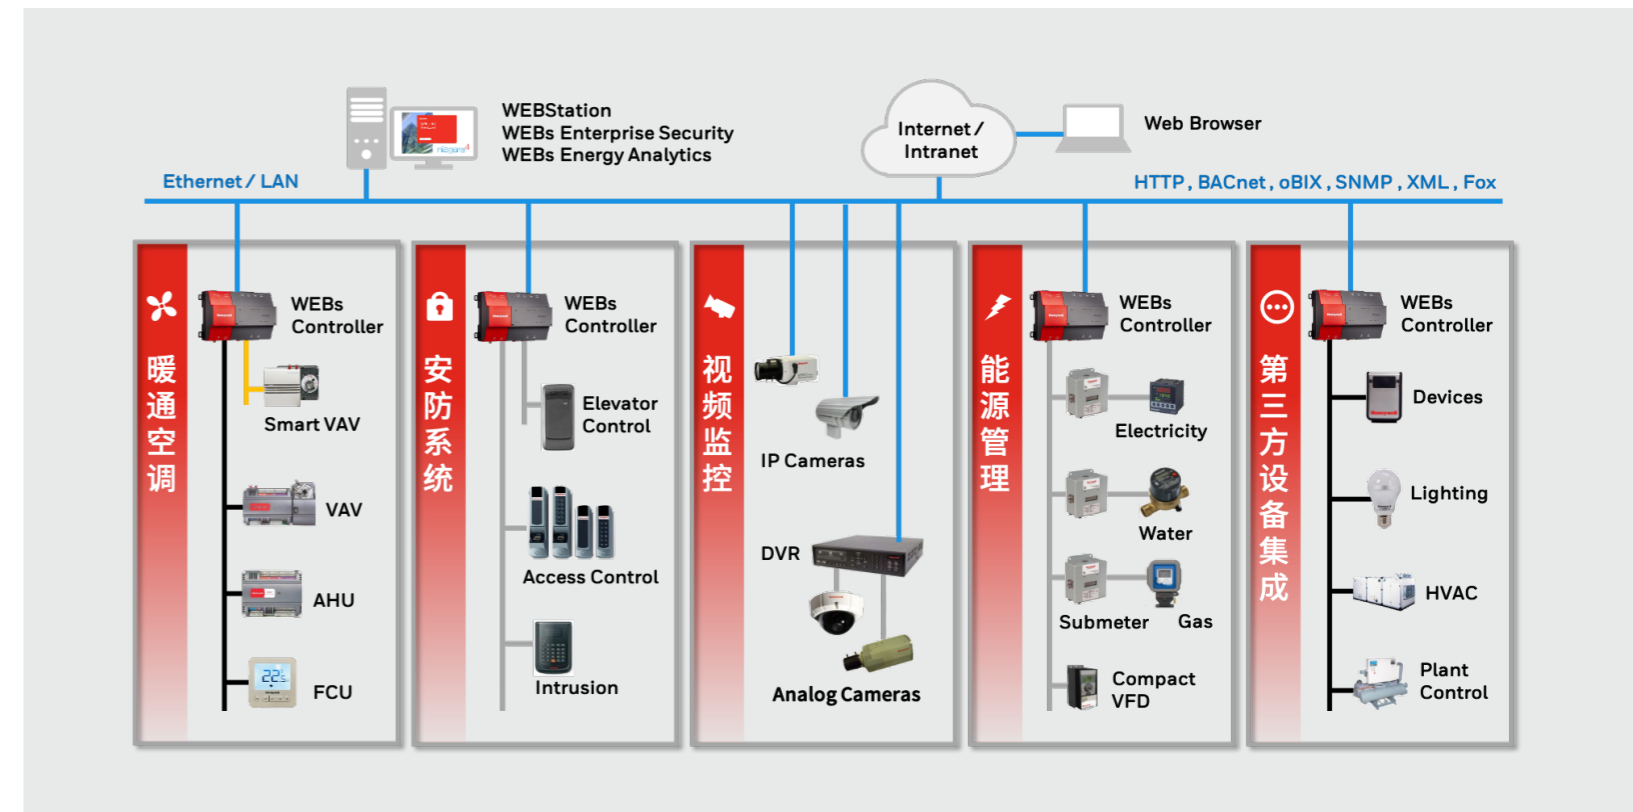

基于Web的智慧建筑解决方案

霍尼韦尔 WEBS-N4 是一套基于 Web 的智慧建筑解决方案，广泛应用于楼宇自控、工业控制、能源管理、安防管理等各个领域。受益于完全开放、互联、互操作的系统架构特性，WEBS-N4 以前所未有的方式，具备了驾驭智能建筑的能力，从根本上改变了设备、系统和人的连接方式，进而改变了人们操控、优化和管理设备与系统的方式。

完全基于Web

WEBS-N4 完全基于 HTML5 标准提供一系列的丰富功能，用户可以使用任何主流的 Web 浏览器就能轻松地访问和操控系统，不再需要客户端工作站，不需要安装特定插件，也没有用户访问数量的限制。使用户获得更简单，更具震撼力的交互体验，为用户全面掌控数据和决策提供可能。

数据触手可及

WEBS-N4 优化的工作流程使用户可以基于强大的标签系统来快速查找数据。系统内置的搜索引擎、可自定义的视图、基于角色安全性的实时故障诊断和快速导航，这一切都让数据变得触手可及。如今用户可以从任何一个维度组织、定义、导航、检索、归档和管理数据。

灵活易用的用户界面

WEBS-N4 强大的高级 Web 图表、数据仪表盘、数据标签和基于标签的导航系统让用户交互更人性也更多样。如今，当客户需求发生变更时，系统集成商不再需要重新设计仪表盘和构建页面。系统的实时仪表盘可以立即进行故障排除、快速显示数据并具有吸引人的可视化效果。

易于集成

WEBS-N4 支持包括 BACnet、Lonworks、Modbus、OPC、KNX、oBIX 等各种国际标准和行业标准协议。不同厂商的各种设备，都可以简单快速地集成到 WEBS 系统中。系统通过建立统一的对象模型，实现数据共享和互操作。不再需要网关，也不需要依赖于特定的产品和供应商，就可轻松实现跨系统数据集成。

跨系统数据互联 为智能建筑而生

灵活的混合网络架构

WEBStation 管理软件

- 可用于物联网的软件平台，提供工程组态和图形化用户界面的服务器管理软件
- 不限数量的用户，支持无限数量的用户通过互联网 / 局域网和标准 Web 浏览器访问
- 支持基于标签的数据管理和分析，支持多种数据库和格式进行企业级数据存档

WEB-8000 系统控制器

- WEBs系统的核心控制单元，嵌入式系统级高性能网络控制器 / 服务器平台
- 提供集成、监控、数据记录、报警、时间表和网络管理等功能
- 支持多种协议和互联网标准，分布式数据管理单元和边缘计算单元