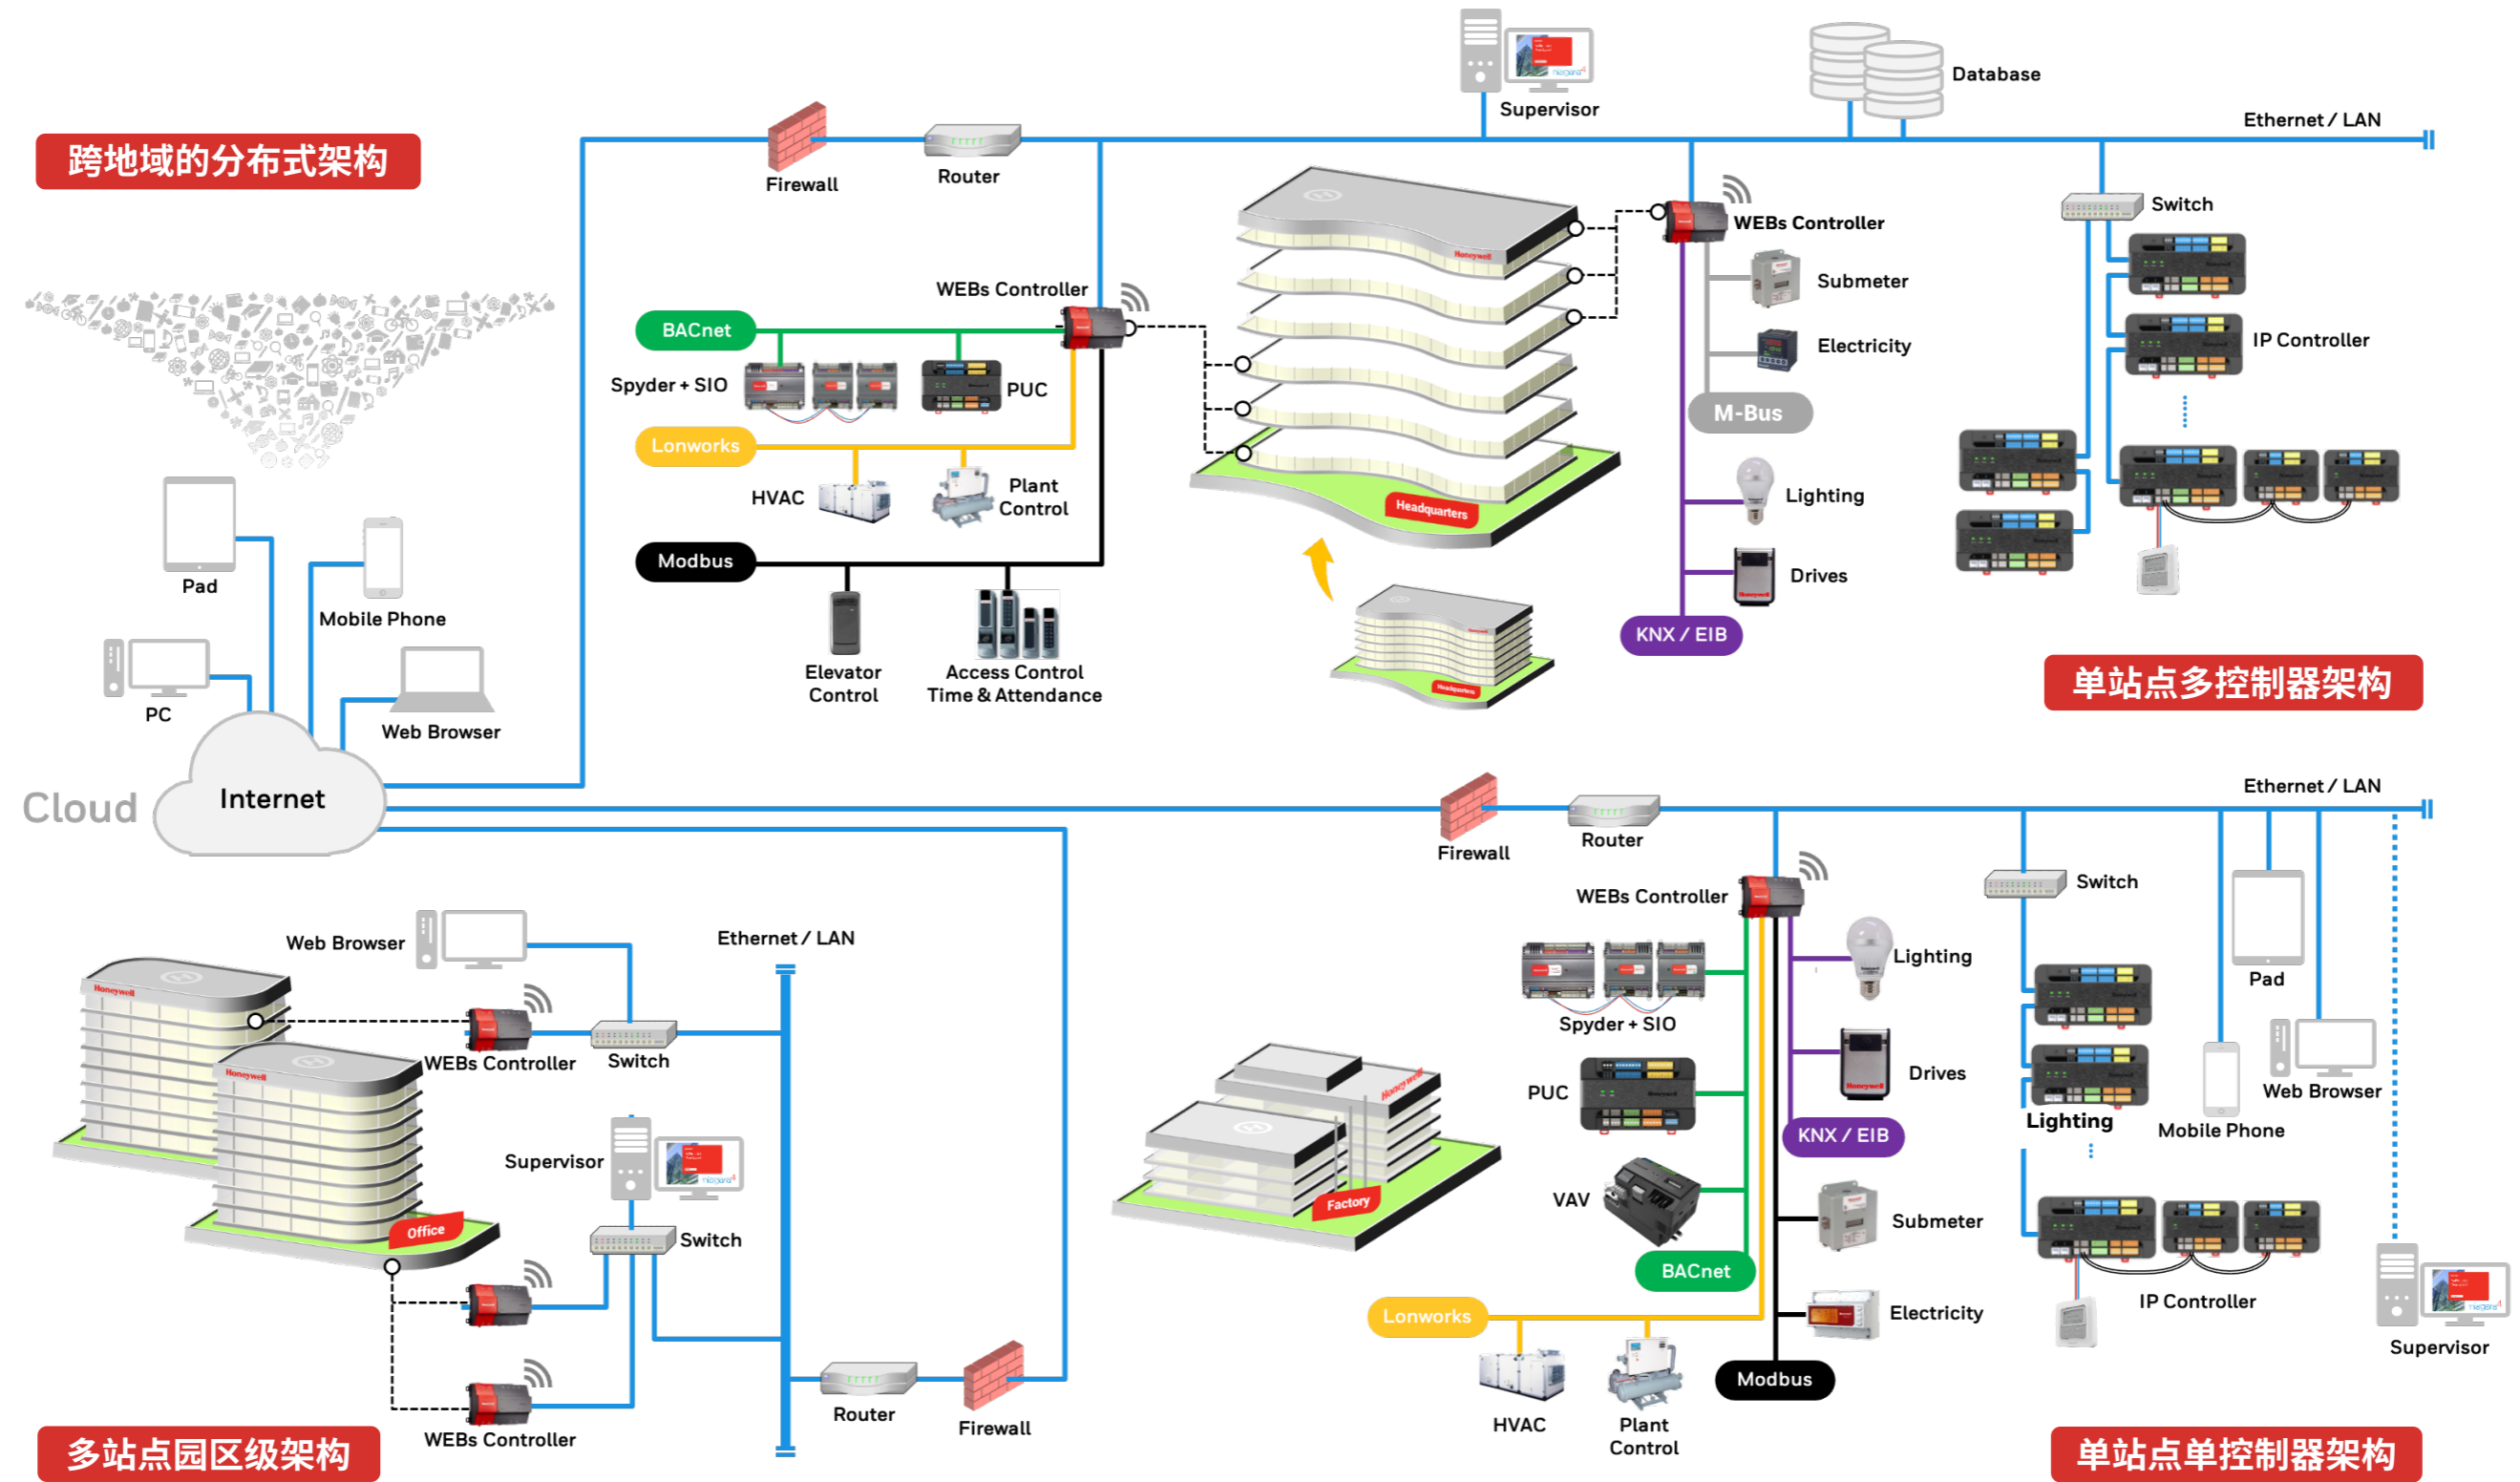

易于集成

WEBS-N4 支持包括 BACnet、Lonworks、Modbus、OPC、KNX、oBIX 等各种国际标准和行业标准协议。不同厂商的各种设备，都可以简单快速地集成到 WEBS 系统中。系统通过建立统一的对象模型，实现数据共享和互操作。不再需要网关，也不需要依赖于特定的产品和供应商，就可轻松实现跨系统数据集成。

跨系统数据互联 为智能建筑而生

灵活的混合网络架构

WEBStation 管理软件

Spyder 系列通用控制器

- 可编程DDC控制器，具有Lonworks和BACnet两大系列产品
- 使用WEBs-N4软件工具进行编程和设置
- 控制器内置实时时钟和直流电源

PUC 系列 BACnet 控制器

- 可编程通用DDC控制器，遵循BACnet MS/TP协议标准
- 不同I/O组合模式，满足更灵活高效的本地控制及I/O部署需求
- 彩色可拆卸的接线端子，易于区分信号类型，使接线安装更方便、高效

VAV 控制器与墙装面板

- 可自由编程的VAV控制器，集成一体式风阀执行器
- 完全与WEBs编程软件兼容，不同的I/O点数能满足不同VAV应用需求
- 高精度的压差传感器，可满足小风速下的风量测量需求，控制更准确

联网型 FCU 数字温控器

- 超大液晶屏幕搭配友好操作界面，支持标准Modbus-RTU通讯
- 运行、通风、过冷保护等多种模式，提供舒适的环境控制
- 键盘锁功能，可以锁定/解锁部分或全部按键，支持手动或者自动风速可选

基于Web的智慧建筑解决方案

案例分享

商业综合体

- 北京建外SOHO
- 北京环球影城
- 渣打银行大厦(上海)
- 上海世博展览馆
- 上海长宁来福士广场
- 上海尚悦湾广场
- 上海徐家汇中心一期
- 上海国金中心
- 上海长宁来福士
- 珠海横琴国际金融中心大厦 IFC
- 深圳华强广场
- 深圳前海宝能金融中心
- 深圳前海世贸金融中心
- 深圳地铁科技大厦
- 万达广场(长白山/廊坊/青岛/石家庄/武汉/南昌/天津滨海)
- 石家庄勒泰中心
- 兰州·名城广场
- 成都银泰中心
- 成都泰达时代广场
- 成都龙湖西宸天街
- 成都龙湖北城天街
- 成都龙湖时代天街一期
- 成都龙湖时代天街二期
- 成都龙湖滨江天街
- 成都龙湖上城天街
- 成都龙湖三千集
- 成都龙湖武侯星悦荟
- 成都东安湖体育公园及大运村(第31届世界大学生夏季运动会主场馆)
- 武汉中央文化区
- 重庆来福士广场
- 福晟·钱隆国际中心
- 贵阳宏立城花园双子塔及海豚广场
- 福州名城城市广场
- 厦门杏林湾营运中心12#楼